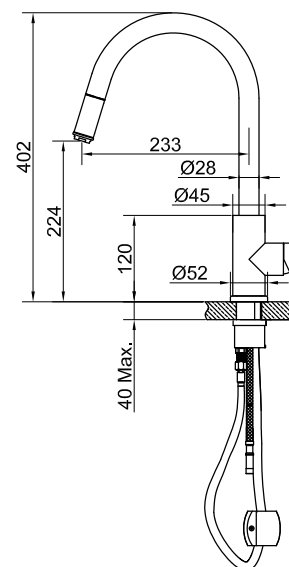

Steel Access

Køkkenarmatur i rustfrit stål med udtrækkelig dyse som gør det nemmere at vaske op og holde køkkenvasken ren. Tidløs form med smarte funktioner.

Art nr RSK

430040 8318334

Tekniske data:

Hulboring: 35 mm

Drejelig: 360°

MÅLE