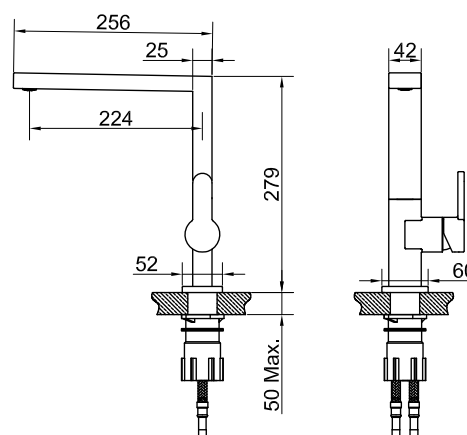

Steel A Square

Køkkenarmatur i rustfrit stål. Elegant, futuristisk og tidløst med et formsprog inspireret af moderne arkitektur.

Art nr	RSK
30060	8318336

Tekniske data:
Hulboring: 35 mm
Drejelig: 360°

MALE