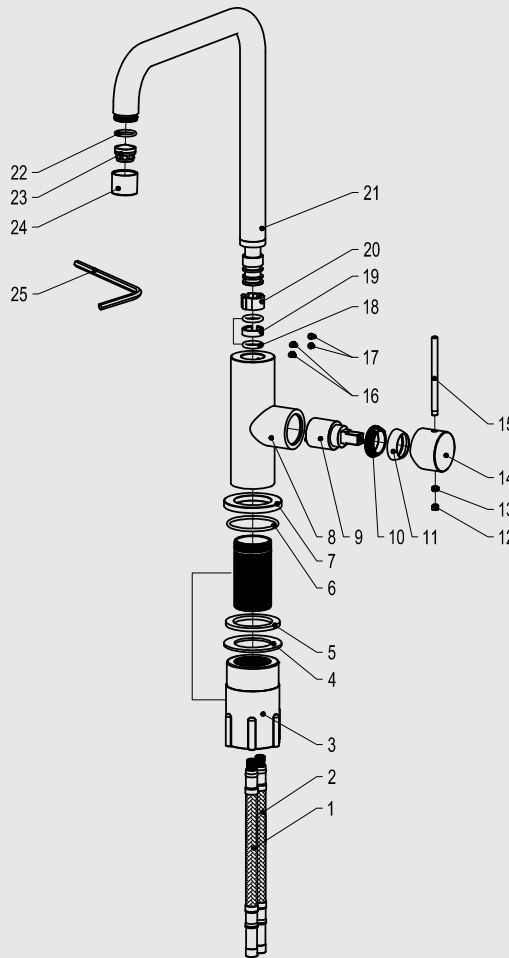

Edition: 2021-02-16

1. 1 Flexible hose
2. 2 Flexible hose
3. 3 Fixing bushing
4. 4 Washer
5. 5 Washer
6. 6 O ring
7. 7 Base
8. 8 Body
9. 9 Cartridge
10. 10 Screw nut
11. 11 Cover ring
12. 12 Rubber
13. 13 Inner hex screw
14. 14 Handle base
15. 15 Handle bar
16. 16 Inner hex screw
17. 17 Rubber
18. 18 O ring
19. 19 Rubber
20. 20 Rubber
21. 21 Spout
22. 22 O ring
23. 23 Aerator
24. 24 Aerator cover
25. 25 Wrench

Steel Mood Amber

Køkkenarmatur i rustfrit stål. Enkle, minimalistiske former i slank udførelse.

Art nr

30132