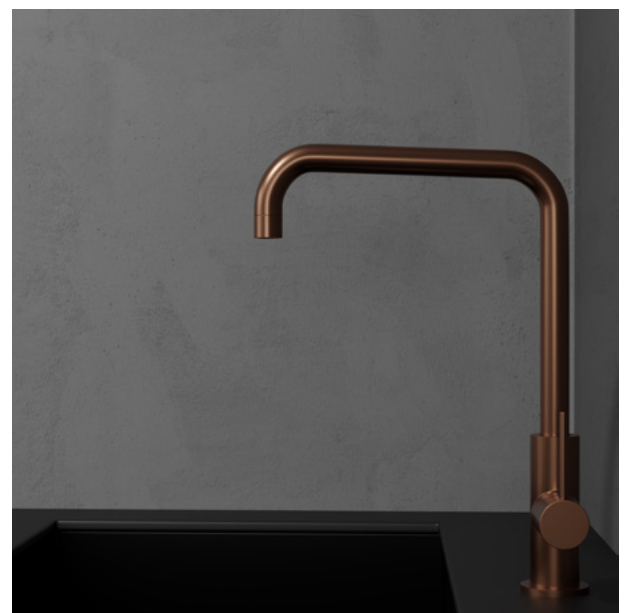

Tekniske data:

Hulboring: 35 mm

Drejelig: 360°/0°

Typgodkännande
nr: 1354 - 1356