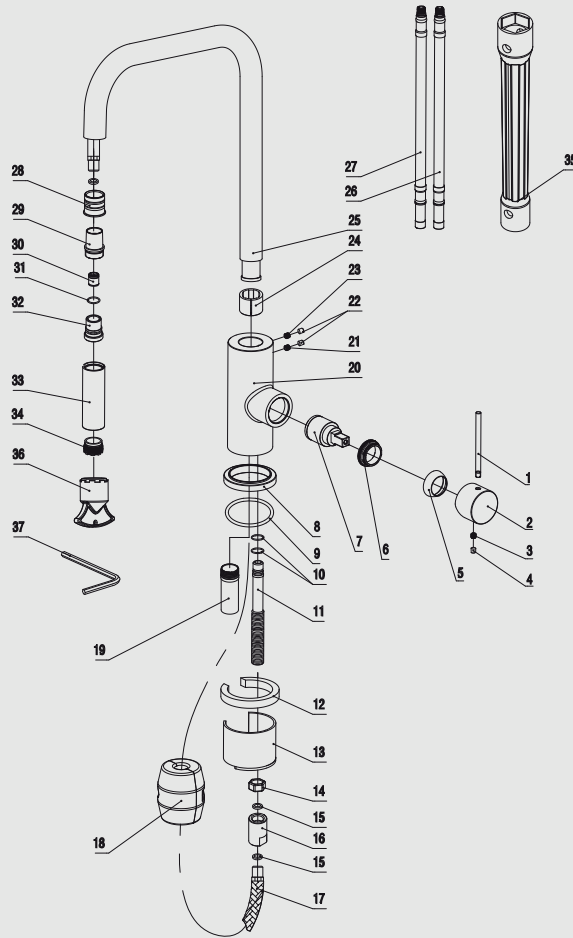

Edition: 2020-08-06

1. 1 Handle bar
2. 2 Handle base
3. 3 Inner hex screw
4. 4 Rubber
5. 5 Cover ring
6. 6 Screw nut
7. 7 Cartridge
8. 8 Base
9. 9 O ring
10. 10 O ring
11. 11 Outlet connection
12. 12 Plastic horseshoe
13. 13 Horseshoe
14. 14 Hex nut
15. 15 Flat rubber gasket
16. 16 Connector
17. 17 Flexible hose
18. 18 Weight
19. 19 Sleeve
20. 20 Body
21. 21 Inner hex screw
22. 22 Decoration cover
23. 23 Inner hex screw
24. 24 Rubber
25. 25 Spout
26. 26 Flexible hose
27. 27 Flexible hose
28. 28 Sleeve
29. 29 Shower head joint
30. 30 Check valve
31. 31 O ring
32. 32 Inner shower joint
33. 33 Shower head cover
34. 34 Aerator
35. 35 Wrench
36. 36 Wrench
37. 37 Wrench

Accent Square Rust

Køkkenarmatur i rustfrit stål med udtrækkelig dyse som gør det nemmere at vaske op og holde køkkenvasken ren.

Art nr

432110

Tekniske data:

Hulboring: 35 mm

Drejelig: 360° eller 0°

LWBO