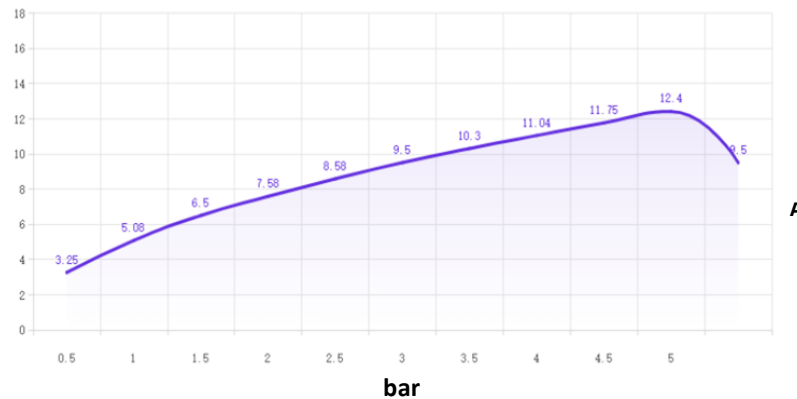

FLOW RATE RAPORT

LAVABO®

KATEGORI

HÅNDVASKARMATUR

MODEL

• Mira 140 RS

VARENUMMER

• 51140
• 51145
• 51146
• 51147
• 51148
• 51149

TEST DATA

| | | Tryk (bar) | | | | | | | | | | |
|----------------------|--------|------------|------|------|-----|------|------|-----|------|-------|-------|------|
| | | 0,5 | 1 | 1,5 | 2 | 2,5 | 3 | 3,5 | 4 | 4,5 | 5 | |
| Flow rate (l/min) | Outlet | A | 3,25 | 5,08 | 6,5 | 7,59 | 8,58 | 9,5 | 10,3 | 11,04 | 11,75 | 12,4 |
| | | | | | | | | | | | | |
| | | | | | | | | | | | | |
| | | | | | | | | | | | | |
| | | | | | | | | | | | | |

FLOW RATE DIAGRAM

NOTE

• Blandet vand
• 100% åbning

OUTLET TEGNING

DATO

14/5/2025