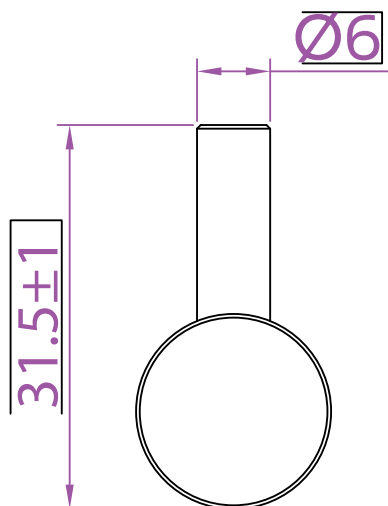

Luna håndklædekrog

Varenr.:
57158

VVS-nr.:
775144205

Materiale:
Farve:
Overflade:
Antal:

Rustfrit stål
Messing
PVD
2 stk. pakke

LAVABO®

Front

Top