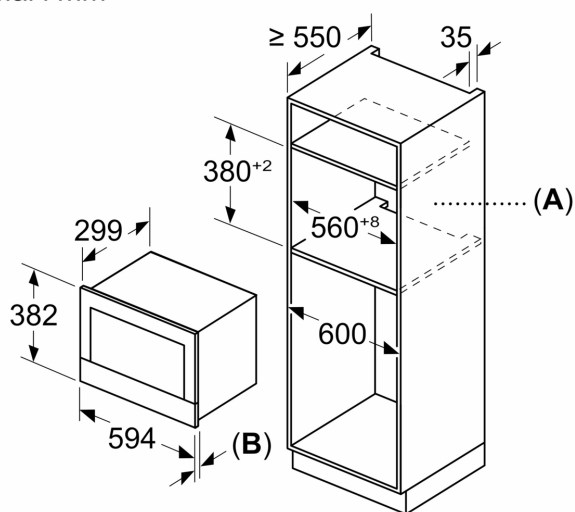

#### Dimensioner

- Mål på produktet (h x b x d): 382 mm x 594 mm x 318 mm
- Nichemål (h x b x d): 362 mm - 382 mm x 560 mm - 568 mm x 300 mm
- Se venligst indbygningsmålene i stregtegningerne.

**iQ700, Mikroovn til indbygning,  
Sort  
BF922R1B1**

Stregtegninger

Mål i mm

**A:** Åben bagvæg  
**B:** 19,5 mm

Mål i mm

**A:** Åben bagvæg  
**B:** 19,5 mm

Mål i mm

**A:** Overlapning, foroven:  
Niche 362: 6 mm  
Niche 365: 3 mm  
**B:** Overlapning, forneden: 14 mm