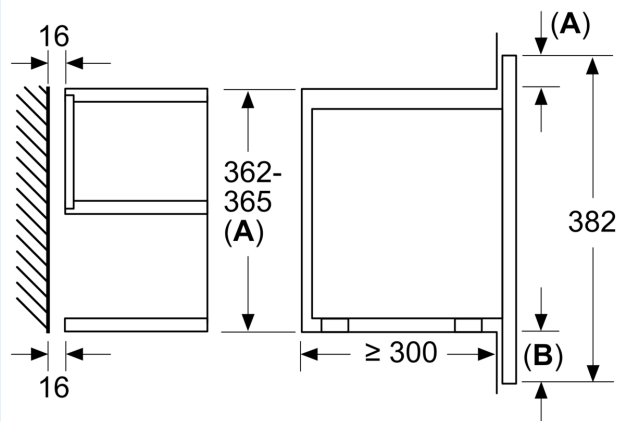

#### Dimensioner

- Mål på produktet (h x b x d): 382 mm x 594 mm x 318 mm
- Nichemål (h x b x d): 362 mm - 382 mm x 560 mm - 568 mm x 300 mm
- Se venligst indbygningsmålene i stregtegningerne.

**iQ700, Mikroovn til indbygning,  
Sort  
BF922R1B1**

Stregtegninger

Mål i mm

**A:** Åben bagvæg  
**B:** 19,5 mm

Mål i mm

**A:** Åben bagvæg  
**B:** 19,5 mm

Mål i mm

**A:** Overlapning, foroven:  
Niche 362: 6 mm  
Niche 365: 3 mm  
**B:** Overlapning, forneden: 14 mm