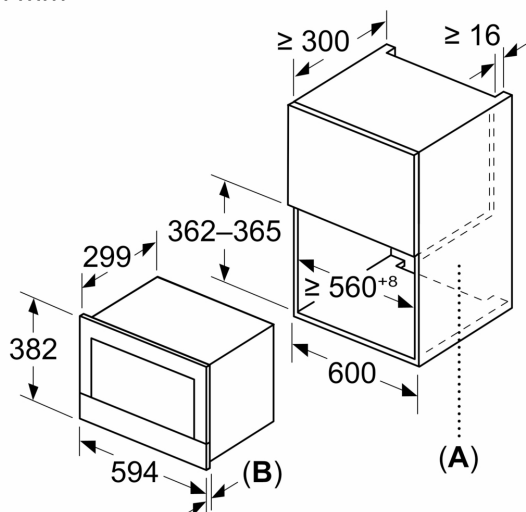

**iQ700, Mikroovn til indbygning,
Sort
BF922R1B1**

Stregtegninger

Mål i mm

A: Åben bagvæg
B: 19,5 mm

Mål i mm