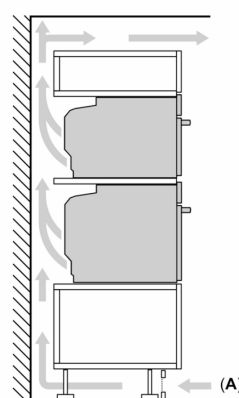

Teknisk info

- Længde på ledning: 150 cm
- Nominel spænding 220-240 V
- Samlet tilslutningseffekt el: 3.6 kW

Dimensioner

- Mål på produktet (h x b x d): 455 mm x 594 mm x 548 mm
- Nichemål (h x b x d): 450 mm - 455 mm x 560 mm - 568 mm x 550 mm
- Se venligst indbygningsmålene i stregtegningerne.
- Vi anbefaler at du vælger komplementære produkter indenfor n IQ700 for sikre et optimal kombination i design med dine indbygningsapparater.

iQ700, Kompaktovn med mikro, 60 x 45 cm, Matt Edition CM924G1M1

Stregtegninger

Indbygning af to apparater over hinanden Ventilationsåbning

A: Luftindtag $\geq 200 \text{ cm}^2$

Stregtegninger

Indbygning med en kogesektion.

Hvis det kompakte apparat bygges ind under en kogesektion, skal følgende bordplade-tykkelse (i givet fald inkl. underkonstruktion) overholdes.

Kogesektions- type	min. bordplade- tykkelse	
	overflade- monteret	planlimning
Induktions- kogesektion	42 mm	43 mm
Fuldfladeinduktions- kogesektion	52 mm	53 mm
Gasblus	32 mm	43 mm
Elektrisk kogesektion	32 mm	35 mm