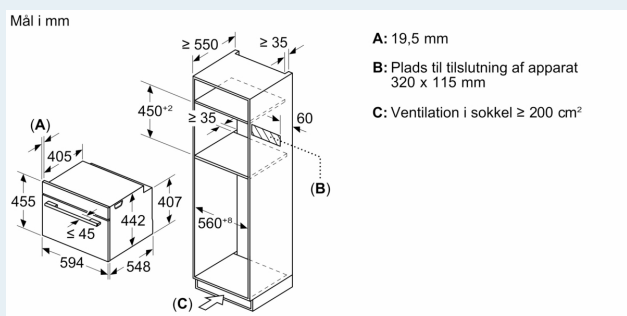

Teknisk info

- Længde på ledning: 150 cm
- Nominel spænding 220-240 V
- Samlet tilslutningseffekt el: 3.6 kW

Dimensioner

- Mål på produktet (h x b x d): 455 mm x 594 mm x 548 mm
- Nichemål (h x b x d): 450 mm - 455 mm x 560 mm - 568 mm x 550 mm
- Se venligst indbygningsmålene i stregtegningerne.
- Vi anbefaler at du vælger komplementære produkter indenfor n IQ700 for sikre et optimal kombination i design med dine indbygningsapparater.

iQ700, Kompaktovn med mikro, 60 x 45 cm, Matt Edition CM924G1M1

Stregtegninger

Indbygning af to apparater over hinanden Ventilationsåbning

A: Luftindtag $\geq 200 \text{ cm}^2$

Stregtegninger

Indbygning med en kogesektion.