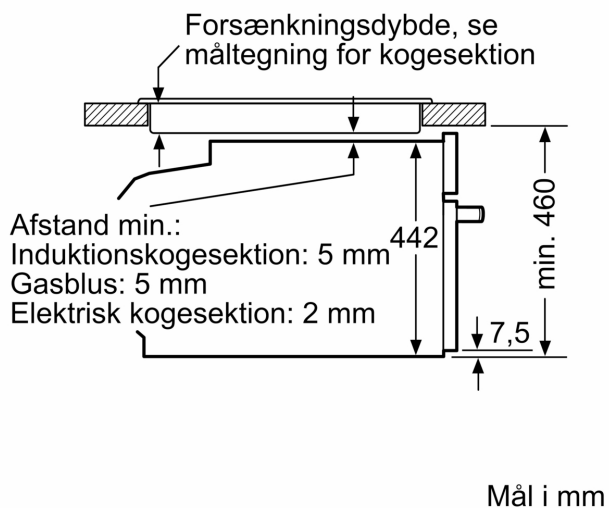

Teknisk info

- Længde på ledning: 150 cm
- Nominel spænding 220-240 V
- Samlet tilslutningseffekt el: 3.6 kW

Dimensioner

- Mål på produktet (h x b x d): 455 mm x 594 mm x 548 mm
- Nichemål (h x b x d): 450 mm - 455 mm x 560 mm - 568 mm x 550 mm
- Se venligst indbygningsmålene i stregtegningerne.
- Vi anbefaler at du vælger komplementære produkter indenfor n IQ700 for sikre et optimal kombination i design med dine indbygningsapparater.

iQ700, Kompaktovn med mikro, 60 x 45 cm, Matt Edition CM924G1M1

Stregtegninger

Indbygning af to apparater over hinanden Ventilationsåbning

A: Luftindtag $\geq 200 \text{ cm}^2$

Stregtegninger

Indbygning med en kogesektion.

Hvis det kompakte apparat bygges ind under en kogesektion, skal følgende bordplade-tykkelse (i givet fald inkl. underkonstruktion) overholdes.

Kogesektions- type	min. bordplade- tykkelse	
	overflade- monteret	planlimning
Induktions- kogesektion	42 mm	43 mm
Fuldfladeinduktions- kogesektion	52 mm	53 mm
Gasblus	32 mm	43 mm
Elektrisk kogesektion	32 mm	35 mm