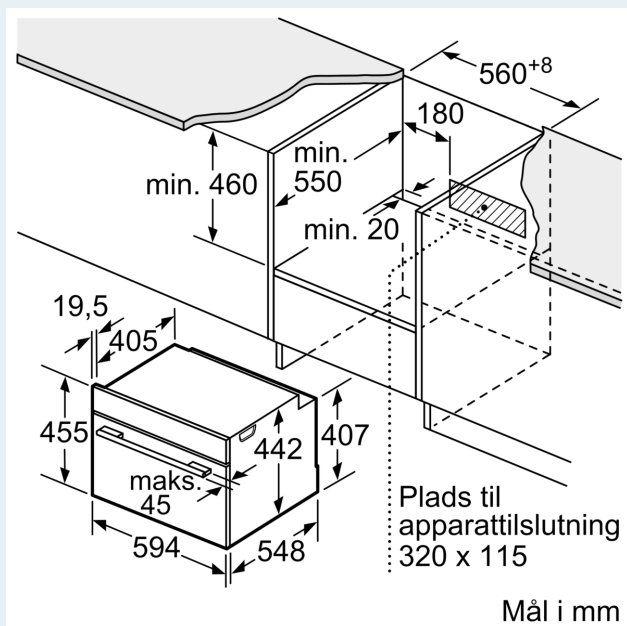

Teknisk info

- Længde på ledning: 150 cm
- Nominel spænding 220-240 V
- Samlet tilslutningseffekt el: 3.6 kW

Dimensioner

- Mål på produktet (h x b x d): 455 mm x 594 mm x 548 mm
- Nichemål (h x b x d): 450 mm - 455 mm x 560 mm - 568 mm x 550 mm
- Se venligst indbygningsmålene i stregtegningerne.
- Vi anbefaler at du vælger komplementære produkter indenfor n IQ700 for sikre et optimal kombination i design med dine indbygningsapparater.

iQ700, Kompaktovn med mikro, 60 x 45 cm, Matt Edition CM924G1M1

Stregtegninger

Indbygning af to apparater over hinanden Ventilationsåbning

A: Luftindtag $\geq 200 \text{ cm}^2$

Stregtegninger

Indbygning med en kogesektion.

Hvis det kompakte apparat bygges ind under en kogesektion, skal følgende bordplade-tykkelse (i givet fald inkl. underkonstruktion) overholdes.

Kogesektions- type	min. bordplade- tykkelse	
	overflade- monteret	planlimning
Induktions- kogesektion	42 mm	43 mm
Fuldfladeinduktions- kogesektion	52 mm	53 mm
Gasblus	32 mm	43 mm
Elektrisk kogesektion	32 mm	35 mm