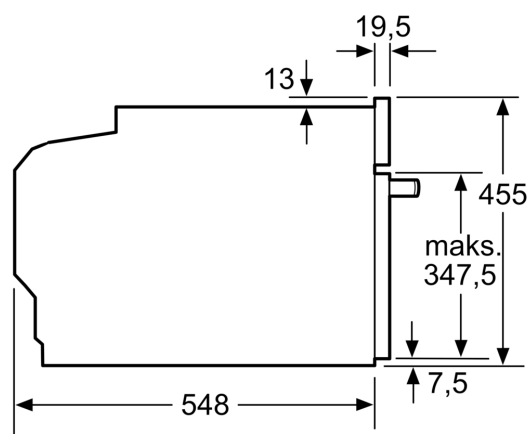

Teknisk info

- Længde på ledning: 150 cm
- Nominel spænding 220-240 V
- Samlet tilslutningseffekt el: 3.6 kW

Dimensioner

- Mål på produktet (h x b x d): 455 mm x 594 mm x 548 mm
- Nichemål (h x b x d): 450 mm - 455 mm x 560 mm - 568 mm x 550 mm
- Se venligst indbygningsmålene i stregtegningerne.
- Vi anbefaler at du vælger komplementære produkter indenfor n IQ700 for sikre et optimal kombination i design med dine indbygningsapparater.

iQ700, Kompaktovn med mikro, 60 x 45 cm, Matt Edition CM924G1M1

Stregtegninger

Indbygning af to apparater over hinanden Ventilationsåbning

A: Luftindtag $\geq 200 \text{ cm}^2$

Stregtegninger

Indbygning med en kogesektion.

Hvis det kompakte apparat bygges ind under en kogesektion, skal følgende bordplade-tykkelse (i givet fald inkl. underkonstruktion) overholdes.

Kogesektions- type	min. bordplade- tykkelse	
	overflade- monteret	planlimning
Induktions- kogesektion	42 mm	43 mm
Fuldfladeinduktions- kogesektion	52 mm	53 mm
Gasblus	32 mm	43 mm
Elektrisk kogesektion	32 mm	35 mm