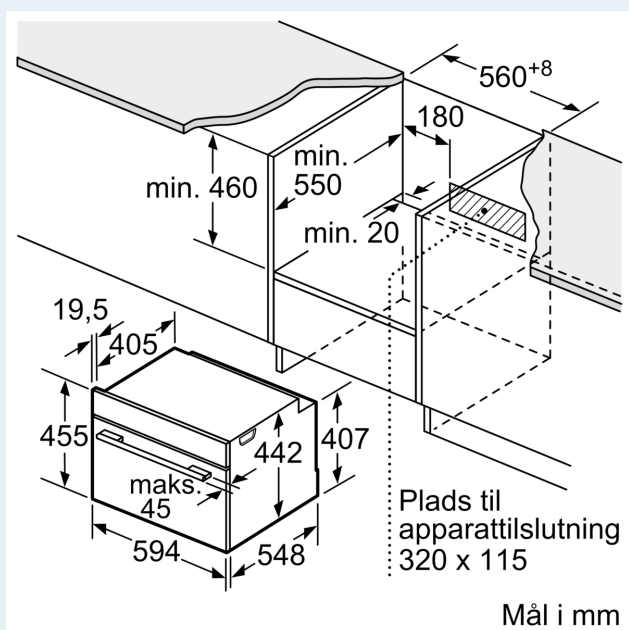

#### Dimensioner

- Mål på produktet (h x b x d): 455 mm x 594 mm x 548 mm
- Nichemål (h x b x d): 450 mm - 455 mm x 560 mm - 568 mm x 550 mm
- Se venligst indbygningsmålene i stregtegningerne.
- Vi anbefaler at du vælger komplementære produkter indenfor n IQ700 for sikre et optimal kombination i design med dine indbygningsapparater.

**iQ700, Kompaktovn med mikro,  
60 x 45 cm, Jet black matt  
transparent  
CM936GCM1**

Stregtegninger

Indbygning af to apparater over hinanden  
Ventilationsåbning

A: Luftindtag  $\geq 200 \text{ cm}^2$

## Stregtegninger

Indbygning med en kogesektion.

Hvis det kompakte apparat bygges ind under en kogesektion, skal følgende bordplade-tykkelse (i givet fald inkl. underkonstruktion) overholdes.

Kogesektions- type	min. bordplade- tykkelse	
	overflade- monteret	planlimning
Induktions- kogesektion	42 mm	43 mm
Fuldfladeinduktions- kogesektion	52 mm	53 mm
Gasblus	32 mm	43 mm
Elektrisk kogesektion	32 mm	35 mm