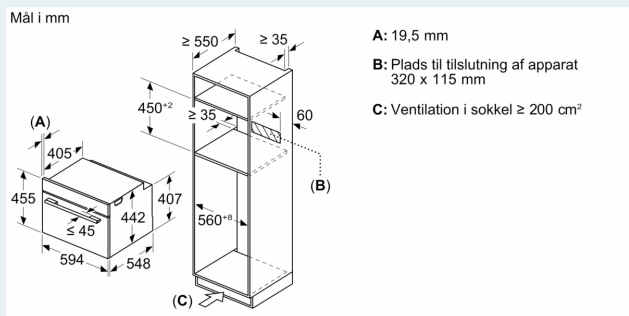

**iQ700, Kompaktovn med mikro,
60 x 45 cm, Jet black matt
transparent
CM936GCM1**

Stregtegninger