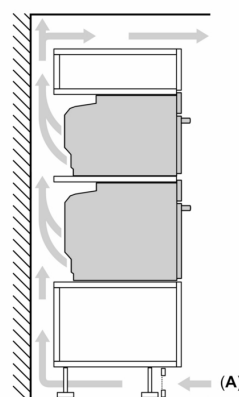

#### Dimensioner

- Mål på produktet (h x b x d): 455 mm x 594 mm x 548 mm
- Nichemål (h x b x d): 450 mm - 455 mm x 560 mm - 568 mm x 550 mm
- Se venligst indbygningsmålene i stregtegningerne.
- Vi anbefaler at du vælger komplementære produkter indenfor n IQ700 for sikre et optimal kombination i design med dine indbygningsapparater.

**iQ700, Kompaktovn med mikro,  
60 x 45 cm, Jet black matt  
transparent  
CM936GCM1**

Stregtegninger

Indbygning af to apparater over hinanden  
Ventilationsåbning

A: Luftindtag  $\geq 200 \text{ cm}^2$

## Stregtegninger

Indbygning med en kogesektion.

Hvis det kompakte apparat bygges ind under en kogesektion, skal følgende bordplade-tykkelse (i givet fald inkl. underkonstruktion) overholdes.

Kogesektions- type	min. bordplade- tykkelse	
	overflade- monteret	planlimning
Induktions- kogesektion	42 mm	43 mm
Fuldfladeinduktions- kogesektion	52 mm	53 mm
Gasblus	32 mm	43 mm
Elektrisk kogesektion	32 mm	35 mm