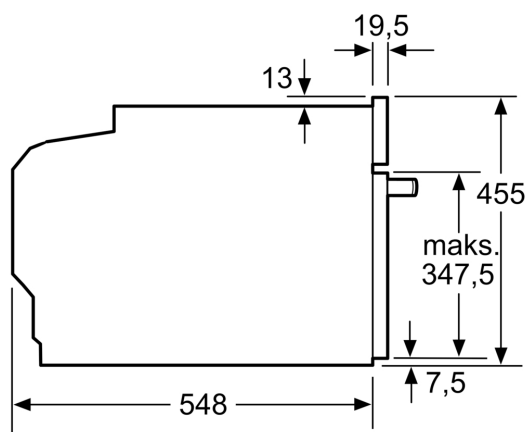

#### Dimensioner

- Mål på produktet (h x b x d): 455 mm x 594 mm x 548 mm
- Nichemål (h x b x d): 450 mm - 455 mm x 560 mm - 568 mm x 550 mm
- Se venligst indbygningsmålene i stregtegningerne.
- Vi anbefaler at du vælger komplementære produkter indenfor n IQ700 for sikre et optimal kombination i design med dine indbygningsapparater.

**iQ700, Kompaktovn med mikro,  
60 x 45 cm, Jet black matt  
transparent  
CM936GCM1**

Stregtegninger

Indbygning af to apparater over hinanden  
Ventilationsåbning

A: Luftindtag  $\geq 200 \text{ cm}^2$

## Stregtegninger

Indbygning med en kogesektion.

Hvis det kompakte apparat bygges ind under en kogesektion, skal følgende bordplade-tykkelse (i givet fald inkl. underkonstruktion) overholdes.

Kogesektions- type	min. bordplade- tykkelse	
	overflade- monteret	planlimning
Induktions- kogesektion	42 mm	43 mm
Fuldfladeinduktions- kogesektion	52 mm	53 mm
Gasblus	32 mm	43 mm
Elektrisk kogesektion	32 mm	35 mm