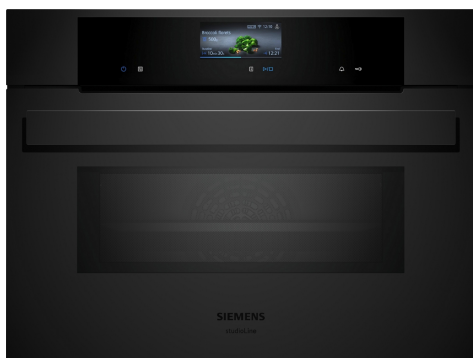

## iQ700, Kompaktovn med mikro, 60 x 45 cm, Jet black matt transparent CM936GCM1

Den intelligente varioSpeed-mikrobølgeovn med madlavningsassistent til intuitiv programindstilling og roastingSensor Plus termometer for fremragende resultater.

- ✓ Matt Edition: Diskret elegance med sorte matte hvidevarer.
- ✓ TFT-Touchdisplay Plus: Den tydelige touchskærm, der gør det nemt og intuitivt at styre din ovn.
- ✓ cookControl Pro: Fantastiske resultater, uanset hvilken ny opskrift du afprøver.
- ✓ Cooking Assistant: Indstil intuitivt det rigtige program.
- ✓ varioSpeed: Klar madlavningen op til 50 % hurtigere.

- ovnbelysningen kan slukkes, LED-belysning
- Indbygget køleblæser
- Home Connect: trådløs betjening via smartphone eller tablet
- 4D-varmluft: Jævn varmefordeling på alle niveauer, også samtidig.