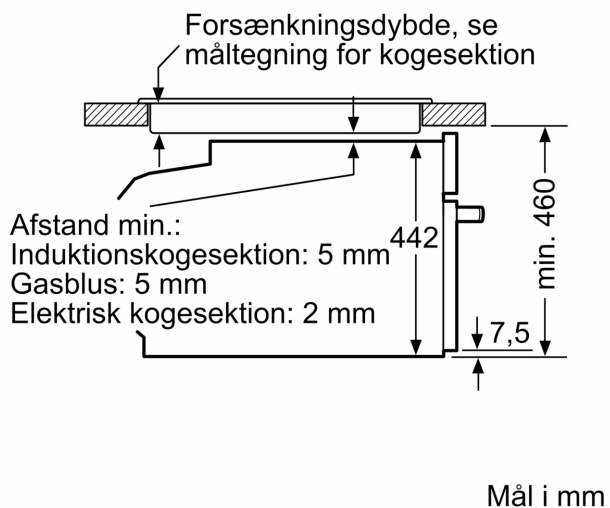

#### Dimensioner

- Mål på produktet (h x b x d): 455 mm x 594 mm x 548 mm
- Nichemål (h x b x d): 450 mm - 455 mm x 560 mm - 568 mm x 550 mm
- Se venligst indbygningsmålene i stregtegningerne.
- Vi anbefaler at du vælger komplementære produkter indenfor n IQ700 for sikre et optimal kombination i design med dine indbygningsapparater.

**iQ700, Kompaktovn med mikro,  
60 x 45 cm, Jet black matt  
transparent  
CM936GCM1**

Stregtegninger

Indbygning af to apparater over hinanden  
Ventilationsåbning

A: Luftindtag  $\geq 200 \text{ cm}^2$

## Stregtegninger

Indbygning med en kogesektion.

Hvis det kompakte apparat bygges ind under en kogesektion, skal følgende bordplade-tykkelse (i givet fald inkl. underkonstruktion) overholdes.

Kogesektions- type	min. bordplade- tykkelse	
	overflade- monteret	planlimning
Induktions- kogesektion	42 mm	43 mm
Fuldfladeinduktions- kogesektion	52 mm	53 mm
Gasblus	32 mm	43 mm
Elektrisk kogesektion	32 mm	35 mm