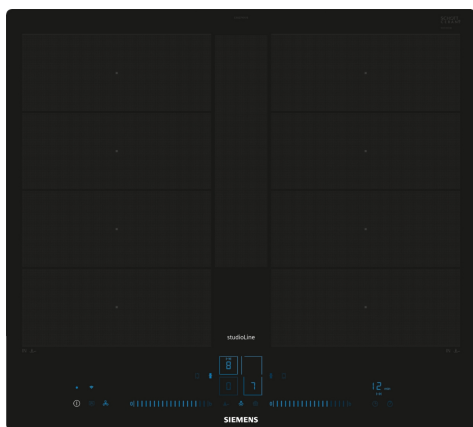

iQ700, Induktionskogeplade, 60 cm, planmontering EX607NYV6E

Tilbehør

HZ32WA00 Trådløst stegetermometer 150x19x52 mm, HZ390011 Stegeso, 308 mm., HZ390012 Dampindsats til HZ390011, HZ390210 Stegepande t/stegesensor, zoner på 15cm Ø, HZ390220 Stegepande t/stegesensor, zoner på 19cm Ø, HZ390230 Stegepande t/stegesensor, zoner på 21cm Ø, HZ390250 Stegepande t/stegesensor, zoner på 28cm Ø, HZ390512 Teppan Yaki, stor, HZ390522 Grillpande, HZ9CF240 Stegepande, belagt 24 cm Ø, HZ9CF280 Stegepande, belagt 28 cm Ø, HZ9ES100 ;, HZ9FE280 Pande, ø28 non-stick, HZ9FF010 Pande, ø35 non-stick, HZ9FF030 Grydesæt, HZ9FF040 Grydesæt, HZ9SE030 ;, HZ9SE040 Grydesæt 4 stk., HZ9SE060 Grydesæt 6 stk., HZ9TY010 Teppan Yaki/Stegeplade

Moderne og innovativ flexInduction kogeplade fra Siemens, som giver mere fleksibel brug af kogezone, så du får større frihed i din madlavning.

- ✓ flexInduction Plus – den smarte madlavningszone, der kan udvides, og som tilpasser sig dit køkkenrej
- ✓ Blå brugergrænseflade – Elegant touch-og-slide kontrol.
- ✓ Home Connect: Integrér dit smarkøkken.
- ✓ fryingSensor Plus: ikke flere brændte måltider.
- ✓ Juster varmeniveauet i tre trin bare ved at flytte køkkengrejerne - powerMove Plus.

iQ700, Induktionskogeplade, 60 cm, planmontering EX607NYV6E

Udstyr

- 60 cm: plads til 4 gryder eller pander.

Fleksibilitet i kogezone

- flexInduction Plus, ekstra zone: Brug køkkengrej af enhver form eller størrelse hvor som helst inden for den 40 cm lange zone eller placer det endda på tværs.
- Kogezone foran til venstre: 190 mm, 230 mm, 2.2 kW (max. effekt 3.7 kW)
- Kogezone bagerst til venstre: 190 mm, 230 mm, 2.2 kW (max. effekt 3.7 kW)
- Kogezone bagerst til højre: 190 mm, 230 mm, 2.2 kW (max effekt 3.7 kW)
- Kogezone foran til højre: 190 mm, 230 mm, 2.2 kW (max. effekt 3.7 kW)