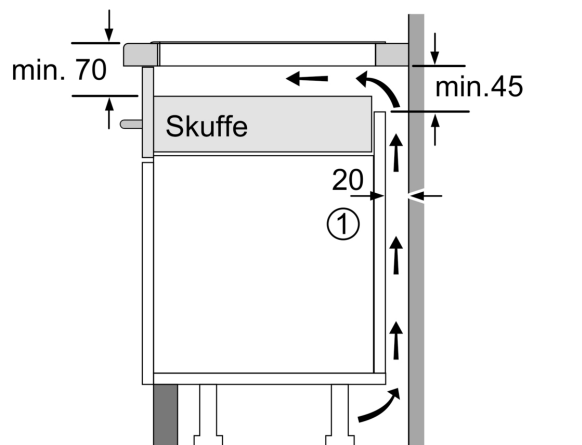

Installation

- Dimensioner (HxBxD mm): 56 x 572 x 512
- Nødvendige nichemål til installation (HxBxD mm): 56 x 576 x 516
- Min. bordplade tykkelse: 16 mm
- Tilsluttet effekt: 7400 W
- powerManagement funktion: begrænser den maksimale effekt, hvis det er nødvendigt (afhænger af sikringsbeskyttelse ved elektrisk installation).
- Strømkabel: 1.1 m, Kabel medfølger
- Til installation i bordplader af sten, granit eller syntetiske materialer. Andre materialer på bordpladen kræver en egnethedskontrol med producenten af bordpladen.

iQ700, Induktionskogeplade, 60 cm, planmontering EX607NYV6E

Stregtegninger

① Udluftningsspalten skal være fastlagt

Mål i mm

Mål i mm

① Der skal tages højde for udluftningsåbning.

Mål i mm