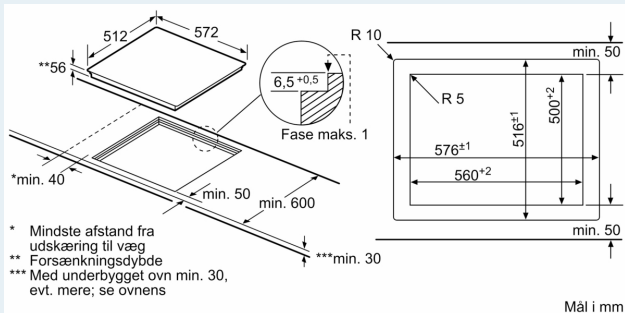

Installation

- Dimensioner (HxBxD mm): 56 x 572 x 512
- Nødvendige nichemål til installation (HxBxD mm): 56 x 576 x 516
- Min. bordplade tykkelse: 16 mm
- Tilsluttet effekt: 7400 W
- powerManagement funktion: begrænser den maksimale effekt, hvis det er nødvendigt (afhænger af sikringsbeskyttelse ved elektrisk installation).
- Strømkabel: 1.1 m, Kabel medfølger
- Til installation i bordplader af sten, granit eller syntetiske materialer. Andre materialer på bordpladen kræver en egnethedskontrol med producenten af bordpladen.

iQ700, Induktionskogeplade, 60 cm, planmontering EX607NYV6E

Stregtegninger

① Udluftningsspalten skal være fastlagt

Mål i mm

Mål i mm

① Der skal tages højde for udluftningsåbning.

Mål i mm