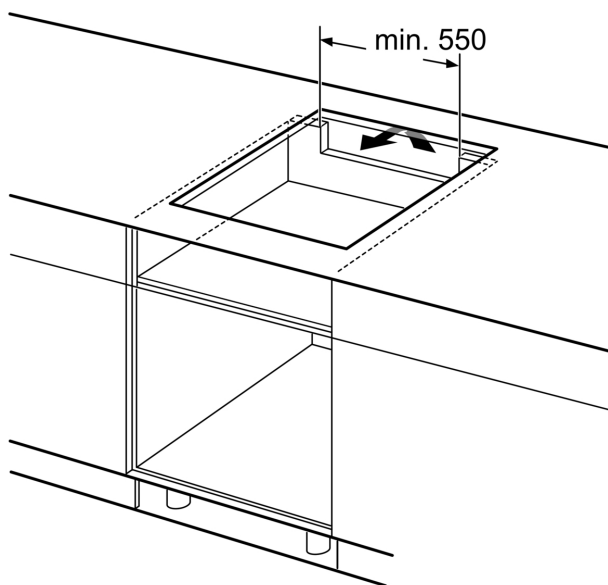

Udstyr

Teknisk data

Produktfamilie: Kogesektion
glaskeramik
Type af installation: Indbyggede
Energiinput: Elektrisk
kogesektion
Antal kogezone: 4
Bredde: 572 mm
Produktmål (HxBxD): 56x572x512 mm
Dimension af pakket produkt: 130 x 753 x 610 mm
Nettovægt: 14.5 kg
Bruttovægt: 16.2 kg
Restvarmeindikator: ja
Placering af kontrolpanel: Front
Grundlæggende overflademateriale: Glaskeramik
Farve, overflade: Sort
Længde på elledning: 110.0 cm
EAN-kode: 4242003920985
Elementspænding: 220-240 V
Frekvens: 50; 60 Hz

Installation

- Dimensioner (HxBxD mm): 56 x 572 x 512
- Nødvendige nichemål til installation (HxBxD mm): 56 x 576 x 516
- Min. bordplade tykkelse: 16 mm
- Tilsluttet effekt: 7400 W
- powerManagement funktion: begrænser den maksimale effekt, hvis det er nødvendigt (afhænger af sikringsbeskyttelse ved elektrisk installation).
- Strømkabel: 1.1 m, Kabel medfølger
- Til installation i bordplader af sten, granit eller syntetiske materialer. Andre materialer på bordpladen kræver en egnethedskontrol med producenten af bordpladen.

iQ700, Induktionskogeplade, 60 cm, planmontering EX607NYV6E

Stregtegninger

① Udluftningsspalten skal være fastlagt

Mål i mm

Mål i mm

① Der skal tages højde for udluftningsåbning.

Mål i mm