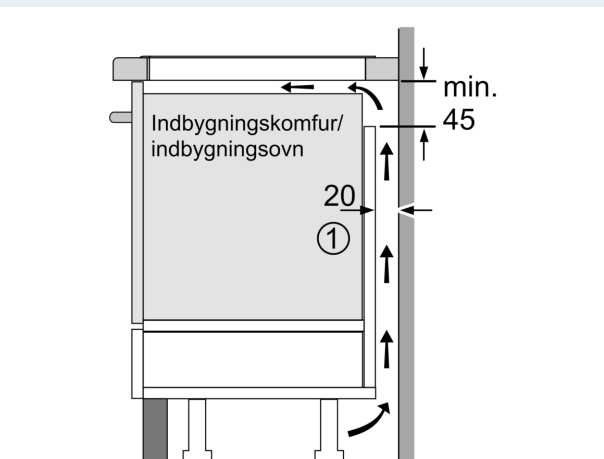

Design

- planoDesign
- studioLine eksklusiv zoneafmærkning: minimalistisk design takket være den mørke farve i zonemærkning.

Sikkerhed

- 2 trins restvarmeindikation for hver kogezone: viser hvilke kogezone der stadig er varme.
- Børnesikring: forhindre utilsigtet aktivering af kogepladen.
- controlPanel Pause - en funktion som låser betjeningspanelet i 35 sekunder for let rengøring: aftør overkogte væsker uden utilsigtet at ændre indstillinger (blokering af alle berøringsknapper i 30 sekunder).
- Hovedafbryder: sluk for alle kogezone ved et tryk på en knap.
- Sikkerhedsafbryder: Af sikkerhedsmæssige årsager stopper opvarmningen efter en forudindstillet tid uden interaktion.
- Display der viser energiforbruget: viser elforbruget i den sidste tilberedningsproces.

Installation

- Dimensioner (HxBxD mm): 56 x 572 x 512
- Nødvendige nichemål til installation (HxBxD mm): 56 x 576 x 516
- Min. bordplade tykkelse: 16 mm
- Tilsluttet effekt: 7400 W
- powerManagement funktion: begrænser den maksimale effekt, hvis det er nødvendigt (afhænger af sikringsbeskyttelse ved elektrisk installation).
- Strømkabel: 1.1 m, Kabel medfølger
- Til installation i bordplader af sten, granit eller syntetiske materialer. Andre materialer på bordpladen kræver en egnethedskontrol med producenten af bordpladen.

iQ700, Induktionskogeplade, 60 cm, planmontering EX607NYV6E

Stregtegninger

① Udluftningsspalten skal være fastlagt

Mål i mm

Mål i mm

① Der skal tages højde for udluftningsåbning.

Mål i mm