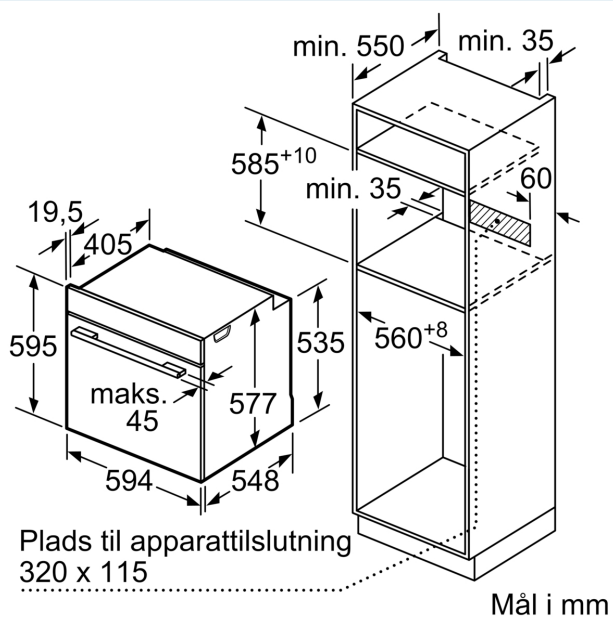

#### Dimensioner

- Mål på produktet (h x b x d): 595 mm x 594 mm x 548 mm
- Nichemål (h x b x d): 585 mm - 595 mm x 560 mm - 568 mm x 550 mm
- Se venligst indbygningsmålene i stregtegningerne.

## iQ700, Indbygningsovn, 60 x 60 cm, Sort HB974GLB1

Stregtegninger

Indbygning af to apparater over hinanden  
Ventilationsåbning

A: Luftindtag  $\geq 200 \text{ cm}^2$

Mål i mm

Mål i mm

Hvis apparatet bygges ind under en kogesektion, skal følgende bordplade-tykkelse (i givet fald inkl. underkonstruktion) overholdes.

Kogesektions- type	min. bordplade- tykkelse	
	overflade- monteret	planlimning
Induktions- kogesektion	37 mm	38 mm
Fuldfladeinduktions- kogesektion	47 mm	48 mm
Gasblus	30 mm	38 mm
Elektrisk kogesektion	27 mm	30 mm