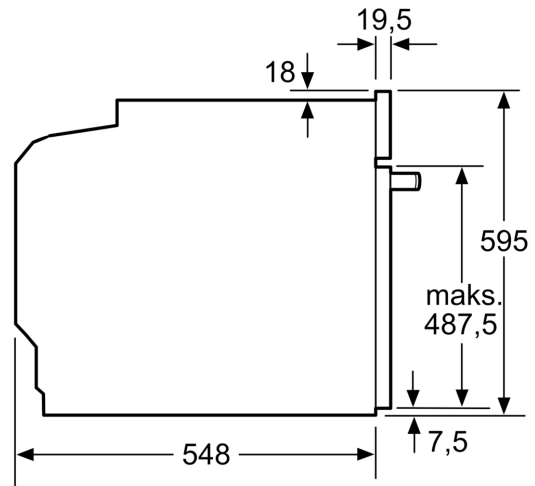

#### Teknisk info

- Længde på ledning: 120 cm
- Nominel spænding 220-240 V
- Samlet tilslutningseffekt el: 3.6 kW
- Energiklasse (iht. EU Nr. 65/2014): A+
- Energiforbrug i standard drift: 0.87 kWh
- Energiforbrug i varmluftdrift: 0.69 kWh
- Antal ovnrums: 1 Varmekilde: elektrisk Volume ovnrums: 71 l

#### Dimensioner

- Mål på produktet (h x b x d): 595 mm x 594 mm x 548 mm
- Nichemål (h x b x d): 585 mm - 595 mm x 560 mm - 568 mm x 550 mm
- Se venligst indbygningsmålene i stregtegningerne.

## iQ700, Indbygningsovn, 60 x 60 cm, Sort HB974GLB1

Stregtegninger

Indbygning af to apparater over hinanden  
Ventilationsåbning

A: Luftindtag  $\geq 200 \text{ cm}^2$

Mål i mm

Mål i mm

Hvis apparatet bygges ind under en kogesektion, skal følgende bordplade-tykkelse (i givet fald inkl. underkonstruktion) overholdes.