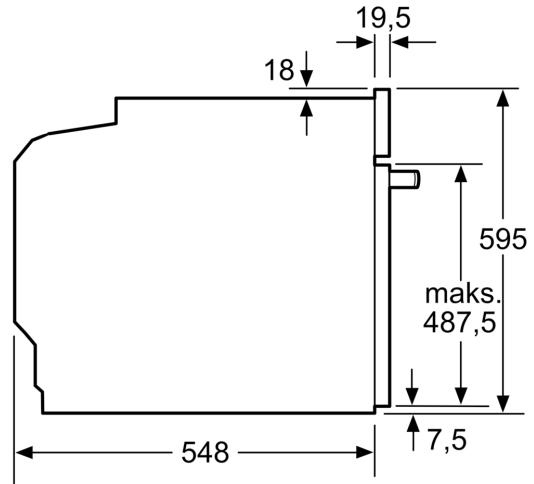

Udstyr

Teknisk data

Type af installation: Indbyggede
 Integreret rengøringsystem: Pyrolytisk+hydrolytisk
 Nichemål ved indbygning (H x B x D): 585-595 x 560-568 x 550 mm
 Produktmål (HxBxD): 595x594x548 mm
 Dimension af pakket produkt: 670x670x680 mm
 Kontrolpanelmateriale: Glas
 Dørmateriale: Glas
 Nettovægt: 38.7 kg
 Anvendelig volumen (af hulrum): 71 l
 Varmeelementtype: ..Air fry, Stor grill, Varmluft skånsom, Varmluft, Lille grill, Over-/undervarme, Konventionel varme skånsom, Pizzaindstilling, Skånsom tilberedning ved lav temperatur, coolStart, Undervarme, Varmluft/Impulsgrill, Forvarmning, Holde-varm-funktion
 Længde på elledning: 120 cm
 EAN-kode: 4242003982860
 Antal hulrum - (2010/30/EF): 1
 Energiklasse¹: A+
 Energy consumption per cycle conventional (2010/30/EC): 0.87 kWh/cycle
 Energy consumption per cycle forced air convection (2010/30/EC): 0.69 kWh/cycle
 Energieffektivitetsindeks - NY (2010/30/EF): 81.2 %
 Tilslutningseffekt: 3600 W
 Strømstyrke: 16 A
 Elementspænding: 220-240 V
 Frekvens: 50; 60 Hz
 Stiktype: Schukostik med jord
 Medleveret tilbehør: 1 x Emaljeret bageplade, 1 x Stegerist, 1 x Universalpande, 1 x Air Fry bageplade

Teknisk info

- Længde på ledning: 120 cm
- Nominel spænding 220-240 V
- Samlet tilslutningseffekt el: 3.6 kW
- Energiklasse (iht. EU Nr. 65/2014): A+
- Energiforbrug i standard drift: 0.87 kWh
- Energiforbrug i varmluftsdrift: 0.69 kWh
- Antal ovnrum: 1
- Varmekilde: elektrisk
- Volume ovnrum: 71 l

Dimensioner

- Mål på produktet (h x b x d): 595 mm x 594 mm x 548 mm
- Nichemål (h x b x d): 585 mm - 595 mm x 560 mm - 568 mm x 550 mm
- Se venligst indbygningsmålene i stregtegningerne.

iQ700, Indbygningsovn, 60 x 60 cm, Jet black matt transparent HB974GLM1

Stregtegninger

Indbygning af to apparater over hinanden
Ventilationsåbning

A: Luftindtag $\geq 200 \text{ cm}^2$

Mål i mm

Mål i mm

Hvis apparatet bygges ind under en kogesektion, skal følgende bordplade-tykkelse (i givet fald inkl. underkonstruktion) overholdes.