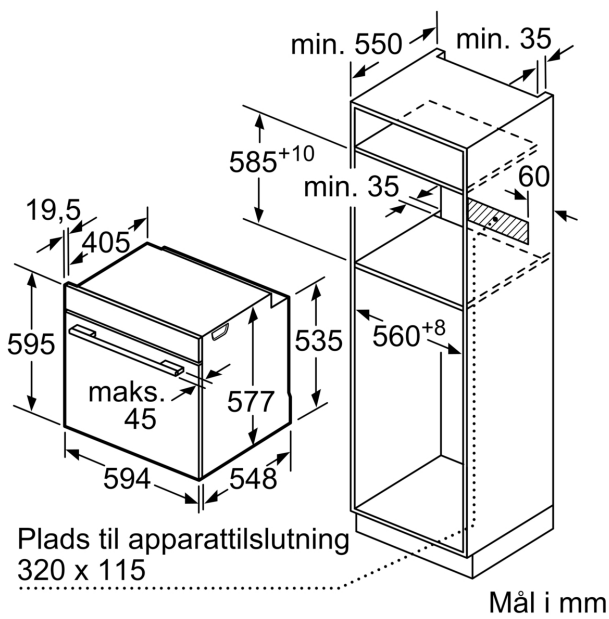

Dimensioner

- Mål på produktet (h x b x d): 595 mm x 594 mm x 548 mm
- Nichemål (h x b x d): 585 mm - 595 mm x 560 mm - 568 mm x 550 mm
- Se venligst indbygningsmålene i stregtegningerne.

iQ700, Indbygningsovn, 60 x 60 cm, Jet black matt transparent HB974GLM1

Stregtegninger

Indbygning af to apparater over hinanden
Ventilationsåbning

A: Luftindtag $\geq 200 \text{ cm}^2$

Mål i mm

Mål i mm

Hvis apparatet bygges ind under en kogesektion, skal følgende bordplade-tykkelse (i givet fald inkl. underkonstruktion) overholdes.

Kogesektions- type	min. bordplade- tykkelse	
	overflade- monteret	planlimning
Induktions- kogesektion	37 mm	38 mm
Fuldfladeinduktions- kogesektion	47 mm	48 mm
Gasblus	30 mm	38 mm
Elektrisk kogesektion	27 mm	30 mm