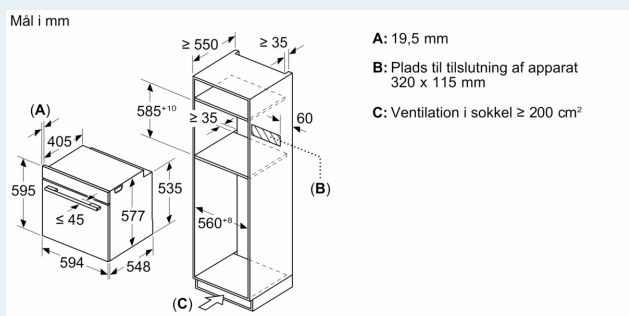

Teknisk info

- Længde på ledning: 120 cm
- Nominel spænding 220-240 V
- Samlet tilslutningseffekt el: 3.6 kW

Dimensioner

- Mål på produktet (h x b x d): 595 mm x 594 mm x 548 mm
- Nichemål (h x b x d): 585 mm - 595 mm x 560 mm - 568 mm x 550 mm
- Se venligst indbygningsmålene i stregtegningerne.

iQ700, Indbygningsovn med mikrofunktion, 60 x 60 cm, Sort HM976GMB1

Stregtegninger

Indbygning af to apparater over hinanden

Ventilationsåbning

A: Luftindtag $\geq 200 \text{ cm}^2$

Hvis apparatet bygges ind under en kogesektion, skal følgende bordplade-tykkelse (i givet fald inkl. underkonstruktion) overholdes.