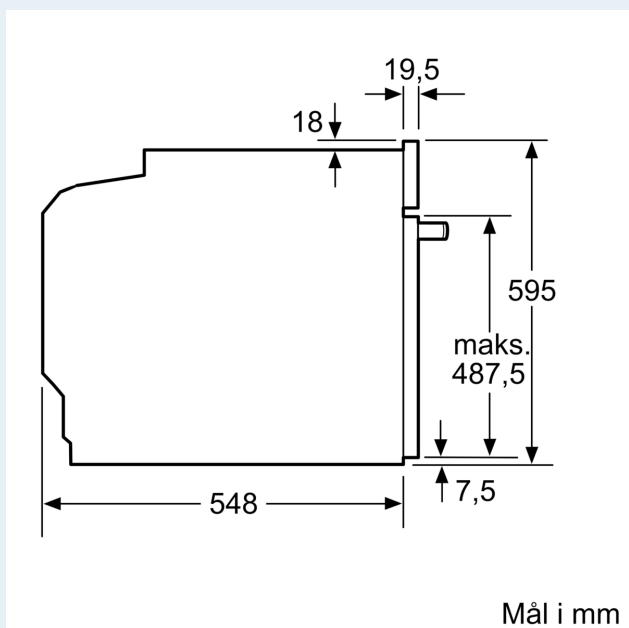

Teknisk info

- Længde på ledning: 120 cm
- Nominel spænding 220-240 V
- Samlet tilslutningseffekt el: 3.6 kW

Dimensioner

- Mål på produktet (h x b x d): 595 mm x 594 mm x 548 mm
- Nichemål (h x b x d): 585 mm - 595 mm x 560 mm - 568 mm x 550 mm
- Se venligst indbygningsmålene i stregtegningerne.

iQ700, Indbygningsovn med mikrofunktion, 60 x 60 cm, Sort HM976GMB1

Stregtegninger

Indbygning af to apparater over hinanden

Ventilationsåbning

A: Luftindtag $\geq 200 \text{ cm}^2$

Hvis apparatet bygges ind under en kogesektion, skal følgende bordplade-tykkelse (i givet fald inkl. underkonstruktion) overholdes.

Kogesektions-type	min. bordplade-tykkelse	
	overflade-monteret	planlimning
Induktions-kogesektion	37 mm	38 mm
Fuldfladeinduktions-kogesektion	47 mm	48 mm
Gasblus	30 mm	38 mm
Elektrisk kogesektion	27 mm	30 mm