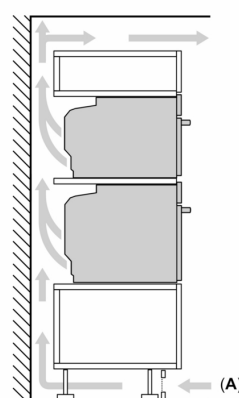

Teknisk info

- Længde på ledning: 120 cm
- Nominel spænding 220-240 V
- Samlet tilslutningseffekt el: 3.6 kW

Dimensioner

- Mål på produktet (h x b x d): 595 mm x 594 mm x 548 mm
- Nichemål (h x b x d): 585 mm - 595 mm x 560 mm - 568 mm x 550 mm
- Se venligst indbygningsmålene i stregtegningerne.

iQ700, Indbygningsovn med mikrofunktion, 60 x 60 cm, Sort HM976GMB1

Stregtegninger

Indbygning af to apparater over hinanden

Ventilationsåbning

A: Luftindtag $\geq 200 \text{ cm}^2$

Hvis apparatet bygges ind under en kogesektion, skal følgende bordplade-tykkelse (i givet fald inkl. underkonstruktion) overholdes.

Kogesektions-type	min. bordplade-tykkelse	
	overflade-monteret	planlimning
Induktions-kogesektion	37 mm	38 mm
Fuldfladeinduktions-kogesektion	47 mm	48 mm
Gasblus	30 mm	38 mm
Elektrisk kogesektion	27 mm	30 mm