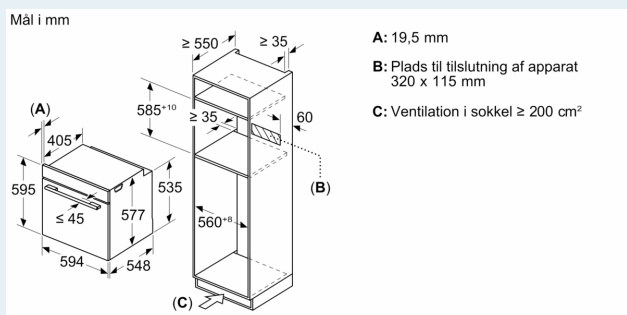

Teknisk info

- Længde på ledning: 120 cm
- Nominel spænding 220-240 V
- Samlet tilslutningseffekt el: 3.6 kW

Dimensioner

- Mål på produktet (h x b x d): 595 mm x 594 mm x 548 mm
- Nichemål (h x b x d): 585 mm - 595 mm x 560 mm - 568 mm x 550 mm
- Se venligst indbygningsmålene i stregtegningerne.

iQ700, Indbygningsovn med mikrofunktion, 60 x 60 cm, Jet black matt transparent HM976GMM1

Stregtegninger

Indbygning af to apparater over hinanden

Ventilationsåbning

A: Luftindtag $\geq 200 \text{ cm}^2$

Mål i mm