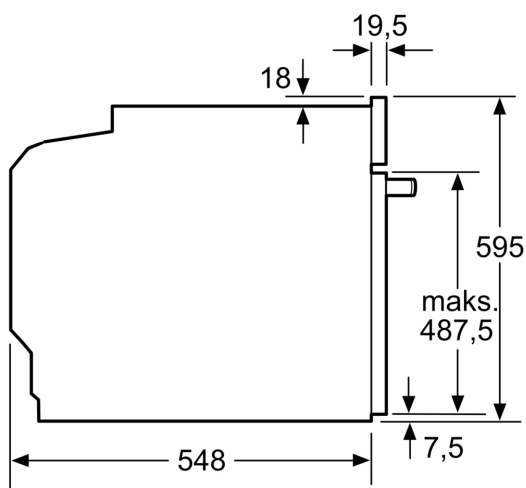

Teknisk info

- Længde på ledning: 120 cm
- Nominel spænding 220-240 V
- Samlet tilslutningseffekt el: 3.6 kW

Dimensioner

- Mål på produktet (h x b x d): 595 mm x 594 mm x 548 mm
- Nichemål (h x b x d): 585 mm - 595 mm x 560 mm - 568 mm x 550 mm
- Se venligst indbygningsmålene i stregtegningerne.

iQ700, Indbygningsovn med mikrofunktion, 60 x 60 cm, Jet black matt transparent HM976GMM1

Stregtegninger

Indbygning af to apparater over hinanden

Ventilationsåbning

A: Luftindtag $\geq 200 \text{ cm}^2$

Mål i mm

Hvis apparatet bygges ind under en kogesektion, skal følgende bordpladetykkelse (i givet fald inkl. underkonstruktion) overholdes.

| Kogesektions- type | min. bordplade- tykkelse | |
|-------------------------------------|-----------------------------|-------------|
| | overflade- monteret | planlimning |
| Induktions- kogesektion | 37 mm | 38 mm |
| Fuldfladeinduktions- kogesektion | 47 mm | 48 mm |
| Gasblus | 30 mm | 38 mm |
| Elektrisk kogesektion | 27 mm | 30 mm |