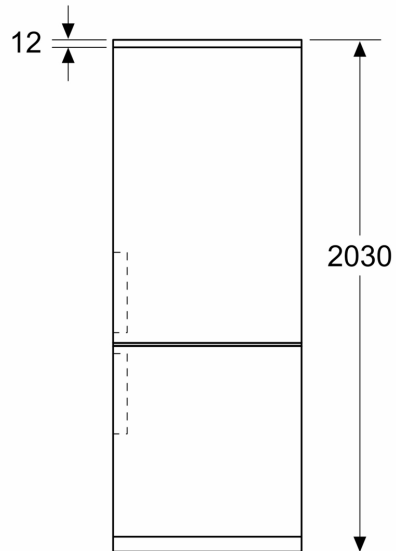

Udstyr

Teknisk data

Energiklasse ¹ :	B
Gennemsnitligt, årligt energiforbrug i kilowatt-timer pr. år (kWh/a) ² :	129 kWh/årlig
Samlet volumen af fryserum:	103 l
Samlet volumen af kølerum:	260 l
Lydniveau, dB:	33 dB(A) re 1pW
Luftbåren akustisk støjemissionsklasse:	B
Type af installation:	Fritstående
Mulighed for deklap:	Ikke muligt
Højde:	2030 mm
Bredde:	600 mm
Dybde:	665 mm
Nettovægt:	95.7 kg
EAN-kode:	4242003945452
Strømstyrke:	10 A
Dørhængsling:	Højrehængt og vendbar
Elementspænding:	220-240 V
Frekvens:	50 Hz
Længde på elledning:	226 cm
Antal kompressorer:	1
Antal uafhængige kølesystemer:	2
Indvendig ventilator køleafsnit:	Nej
Vendbar dør:	Ja
Antal justerbare hylder i køleafsnit:	3
Hylder til flasker:	Ja
Frostfrit system:	Køleskab og fryser
Produkttype:	Fritstående

Mål

- Mål: H 203 x B 60 x D 67 cm

Teknisk information

- højrehængt, vendbar
- Højdejusterbare fødder foran, hjul bagtil
- Spænding: 220 - 240 V
- Længde på strømkabel: 226 cm
- Klimaklasse: SN-T

Tilbehør:

- 1 x Isterningbakke

**iQ700, Køle-/fryseskab, 203 x 60 cm, Matsort, Total noFrost
KG39NSBBF**

Stregtegninger

Mål i mm

Mål i mm

Mål i mm