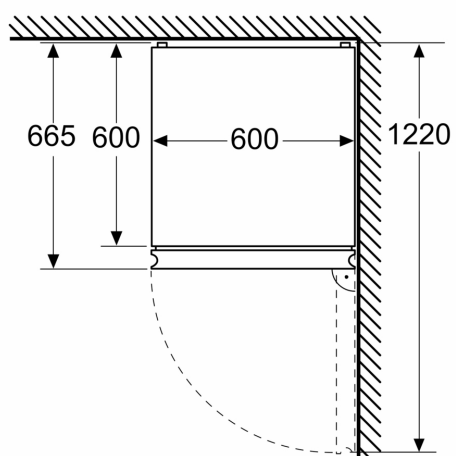

Mål

- Mål: H 203 x B 60 x D 67 cm

Teknisk information

- højrehængt, vendbar
- Højdejusterbare fødder foran, hjul bagtil
- Spænding: 220 - 240 V
- Længde på strømkabel: 226 cm
- Klimaklasse: SN-T

Tilbehør:

- 1 x Isterningbakke

**iQ700, Køle-/fryseskab, 203 x 60 cm, Matsort, Total noFrost
KG39NSBBF**

Stregtegninger

Mål i mm

Mål i mm

Mål i mm