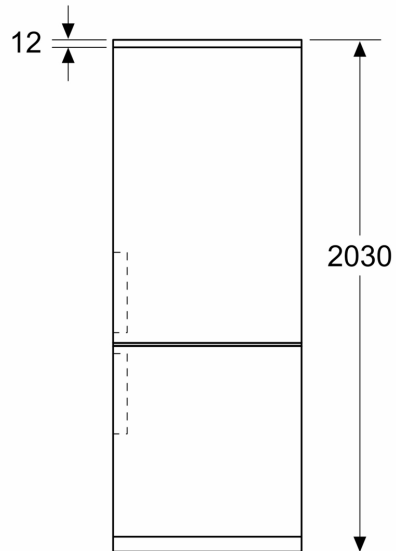

Mål

- Mål: H 203 x B 70 x D 67 cm

Teknisk information

- Dørhængsling: højrehængt, vendbar
- Højdejusterbare fødder foran, hjul bagtil
- Længde på strømkabel: 226 cm
- Spænding: 220 - 240 V
- Klimaklasse: SN-T

Tilbehør:

- 1 x Isterningbakke
- Baseret på resultater fra standardtest over 24 timer. Faktisk forbrug afhænger af brug/placering af produktet

Miljø og Sikkerhed

Installation

iQ700, Køle-/fryseskab, 203 x 70 cm, Matsort, Total noFrost KG49NSBBF

Stregtegninger

Mål i mm

Mål i mm

Mål i mm