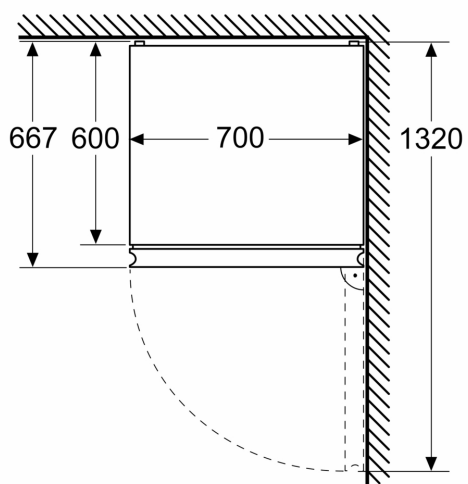

Mål

- Mål: H 203 x B 70 x D 67 cm

Teknisk information

- Dørhængsling: højrehængt, vendbar
- Højdejusterbare fødder foran, hjul bagtil
- Længde på strømkabel: 226 cm
- Spænding: 220 - 240 V
- Klimaklasse: SN-T

Tilbehør:

- 1 x Isterningbakke
- Baseret på resultater fra standardtest over 24 timer. Faktisk forbrug afhænger af brug/placering af produktet

Miljø og Sikkerhed

Installation

iQ700, Køle-/fryseskab, 203 x 70 cm, Matsort, Total noFrost KG49NSBBF

Stregtegninger

Mål i mm

Mål i mm

Mål i mm