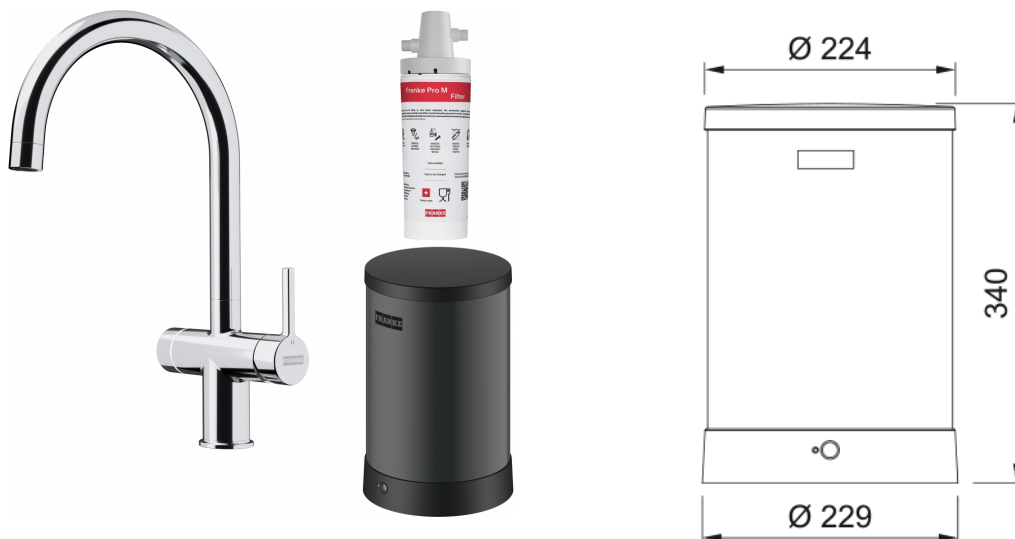

MARIS WATER HUB 3-IN-1 J ELEC. CHROME | 160.0702.440

MARIS WATER HUB 3-IN-1 J ELEC. CHROME

Egenskaber

Tud	J - formet
Farve	Krom
Materialetype	Messing
Materiale på udtrækslange	Metal

Dimensioner

Diameter armaturhul	35 mm
Dimensioner på kartushe	35 mm

Installation

Installeringsmetode	Skaft
Vandtilkobling	3/8"
Vandslange	500 mm

Produkt specifikation

Tryk	Højt vandtryk
Version	Svingtud
Operation	Greb side
Rotation på tud	180°

Produktidentifikation

Varemærke	FRANKE
Produktfamilie	Maris
Model	Maris Water Hub

Produktegenskaber

Elektronisk	Lys og trykknop
Vandbesparende	Nej
Perlator type	Laminar