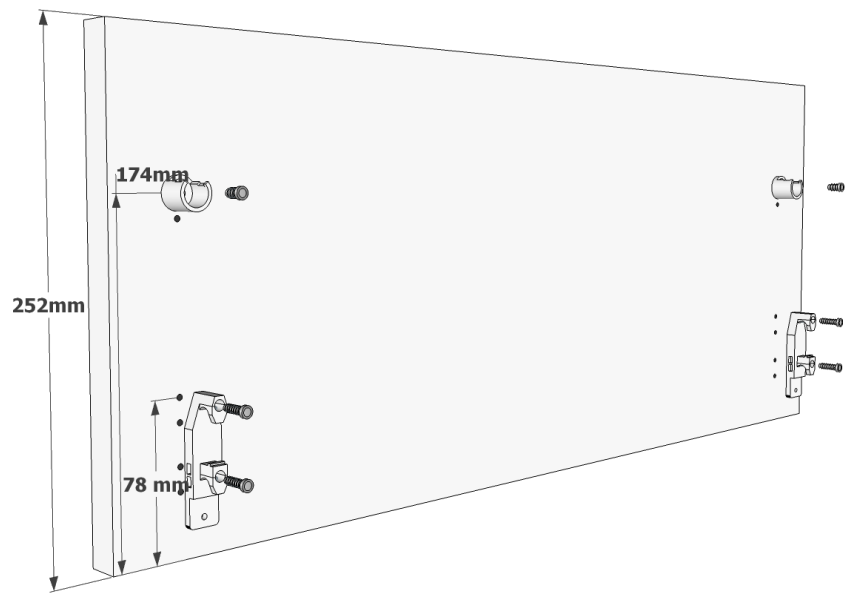

Samlevejledning for Kolonials skabe

MULTI-LIVING®

-mere end køkkener..!

Ved bredde 80/100 cm kommer bagbeklædningen i 2 stykker, som sammensættes af en H-profil.

Montering af frontbefæstigelse på skuffefronter ved deludtræk

Montering af frontbefæstigelse på skuffefronter ved fuldudtræk

Montering af skuffe skinner for U-XX0-213 med deludtræk

Montering af skuffe skinner for U-XX0-223 med fuldudtræk