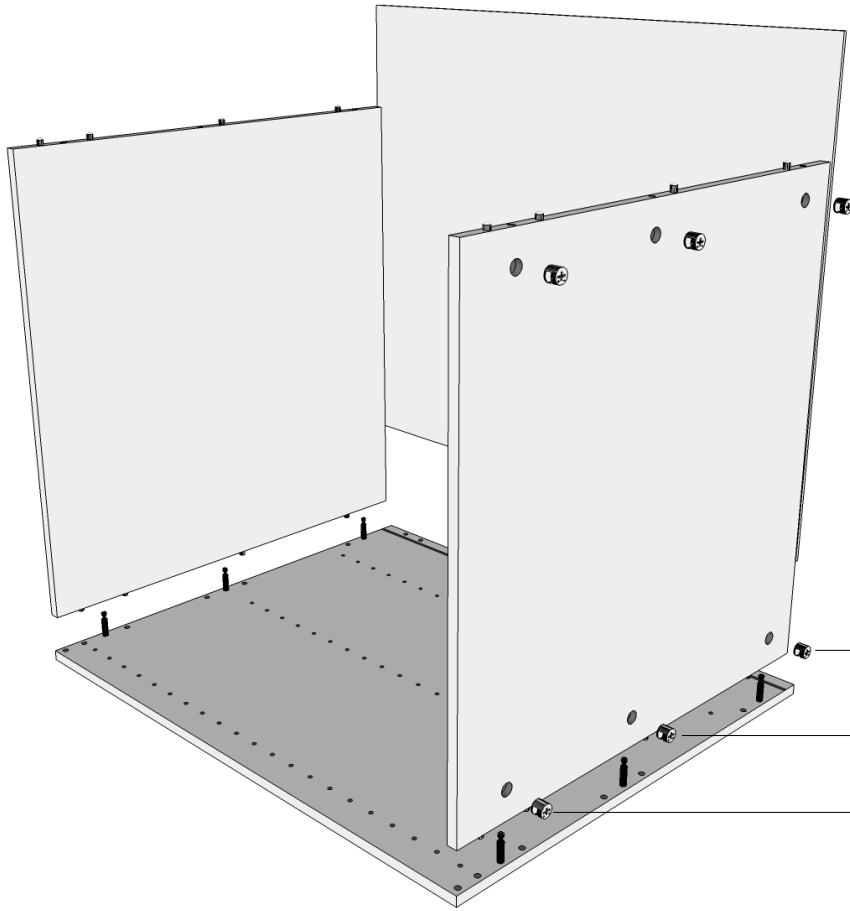

Samlevejledning for Kolonials skabe

MULTI-LIVING®

-mere end køkkener..!

Ved bredde 80/100 cm kommer bagbeklædningen i 2 stykker, som sammensættes af en H-profil.

Montering af frontbefæstigelse på skuffefronter ved deludtræk

Montering af frontbefæstigelse på skuffefronter ved fuldudtræk

Montering af skuffe skinner for U-XX0-213 med deludtræk

Montering af skuffe skinner for U-XX0-223 med fuldudtræk