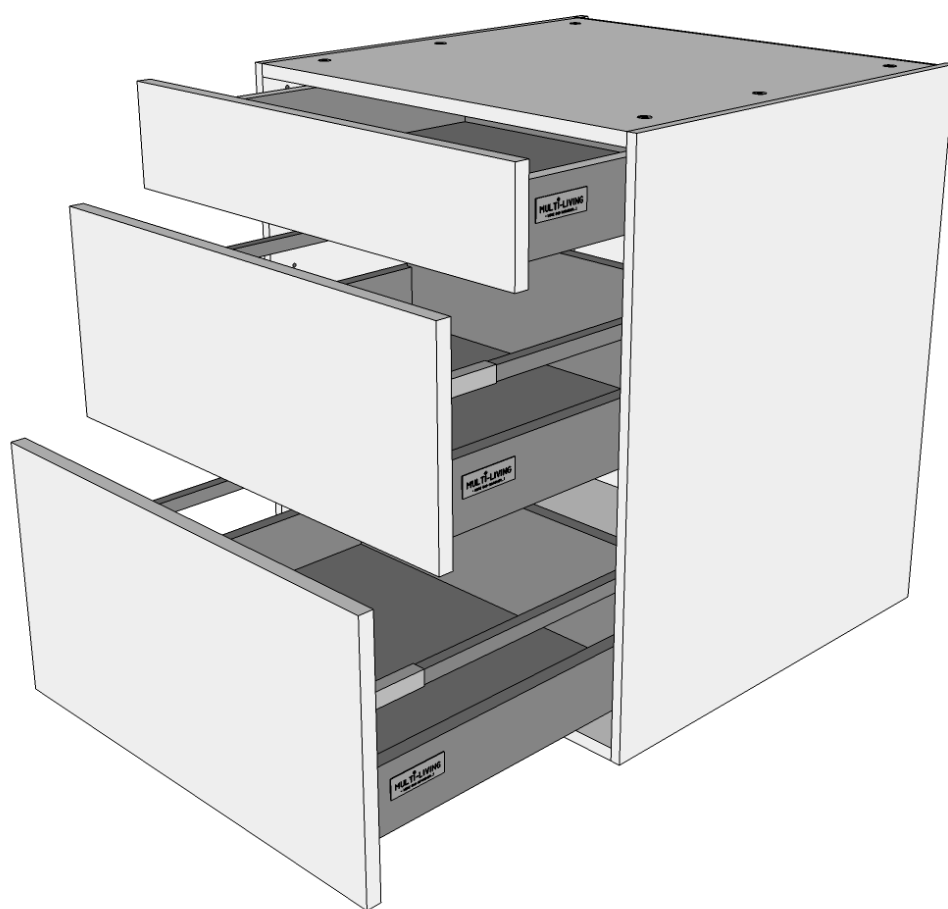

Samlevejledning for Kolonials skabe

MULTI-LIVING®

-mere end køkkener..!

Ved bredde 80/100 cm kommer bagbeklædningen i 2 stykker, som sammensættes af en H-profil.

Montering af frontbefæstigelse på skuffefronter ved deludtræk

Montering af frontbefæstigelse på skuffefronter ved fuldudtræk

Montering af skuffe skinner for U-XX0-213 med deludtræk

Montering af skuffe skinner for U-XX0-223 med fuldudtræk