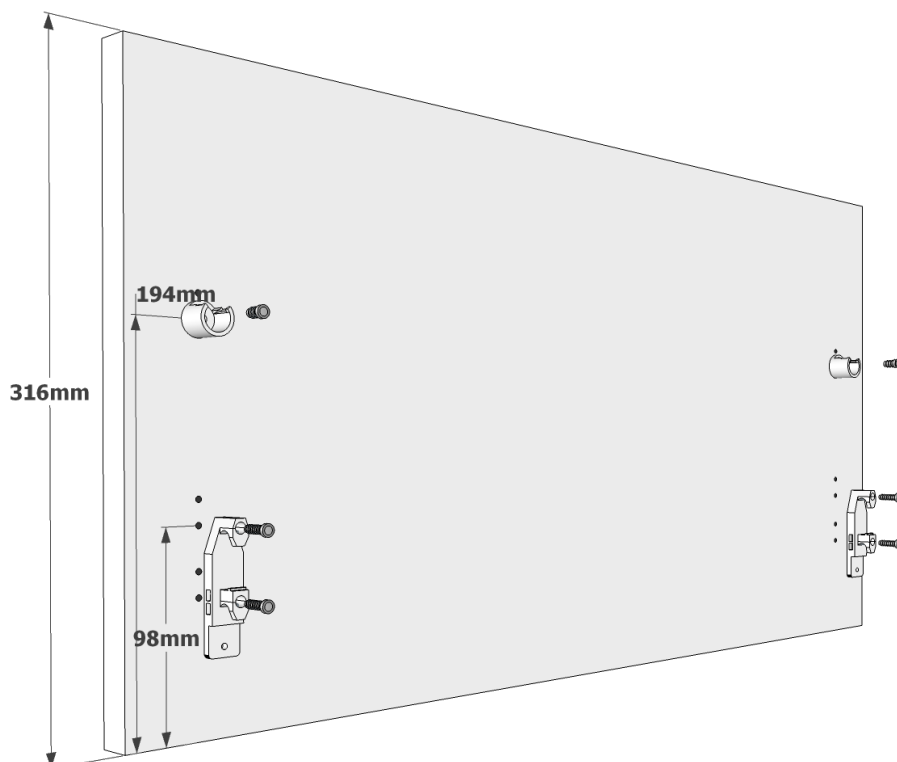

Samlevejledning for Kolonials skabe

MULTI-LIVING®

-mere end køkkener..!

Ved bredde 80/100 cm kommer bagbeklædningen i 2 stykker, som sammensættes af en H-profil.

Montering af frontbefæstigelse på skuffefronter ved deludtræk

Montering af frontbefæstigelse på skuffefronter ved fuldudtræk

Montering af skuffe skinner for U-XX0-213 med deludtræk

Montering af skuffe skinner for U-XX0-223 med fuldudtræk