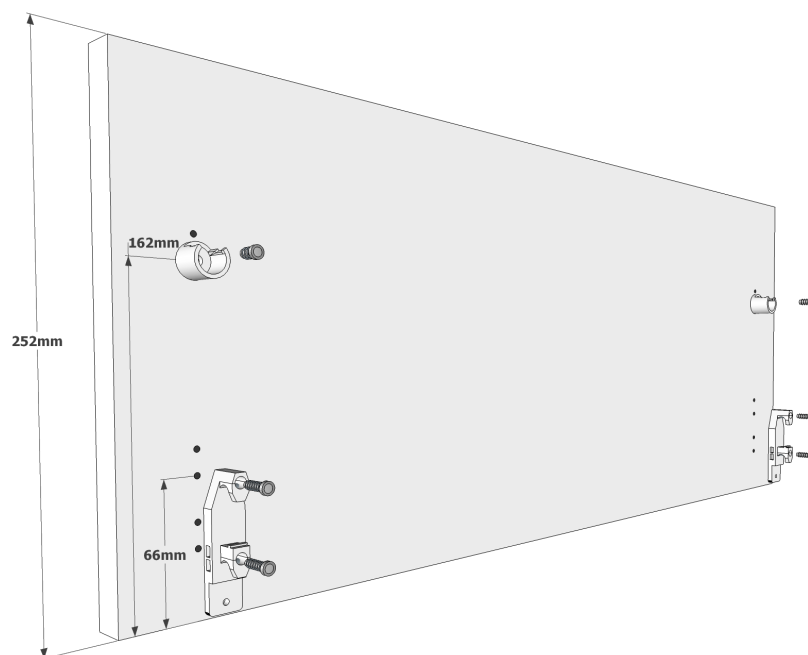

Samlevejledning for Kolonials skabe

MULTI-LIVING®

-mere end køkkener..!

Ved bredde 80/100 cm kommer bagbeklædningen i 2 stykker, som sammensættes af en H-profil.

Montering af frontbefæstigelse på skuffefronter ved deludtræk

Montering af frontbefæstigelse på skuffefronter ved fuldudtræk

Montering af skuffe skinner for U-XX0-213 med deludtræk

Montering af skuffe skinner for U-XX0-223 med fuldudtræk