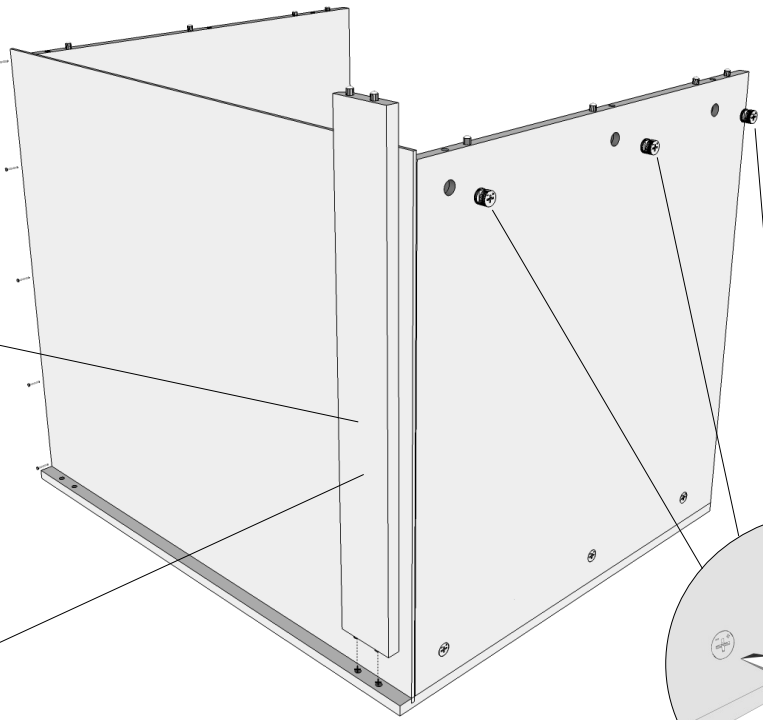

Samlevejledning for Kolonials skabe

MULTI-LIVING®

-mere end køkkener..!

Ved bredde 80/100 cm kommer bagbeklædningen i 2 stykker, som sammensættes af en H-profil.

Montering af frontbefæstigelse på skuffefronter ved deludtræk

Montering af frontbefæstigelse på skuffefronter ved fuldudtræk

Montering af skuffe skinner for U-XX0-213 med deludtræk

Montering af skuffe skinner for U-XX0-223 med fuldudtræk