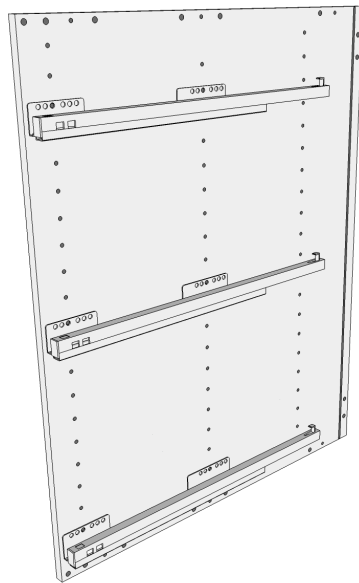

Samlevejledning for Kolonials skabe

MULTI-LIVING®

-mere end køkkener..!

Ved bredde 80/100 cm kommer bagbeklædningen i 2 stykker, som sammensættes af en H-profil.

Montering af frontbefæstigelse på skuffefronter ved deludtræk

Montering af frontbefæstigelse på skuffefronter ved fuldudtræk

Montering af skuffe skinner for U-XX0-213 med deludtræk

Montering af skuffe skinner for U-XX0-223 med fuldudtræk