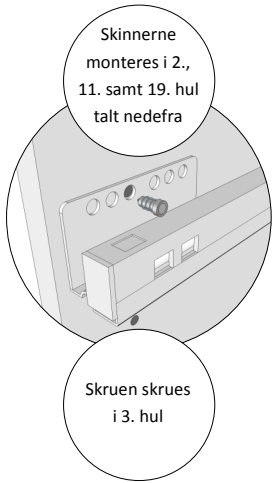

Samlevejledning for Kolonials skabe

MULTI-LIVING®

-mere end køkkener..!

Ved bredde 80/100 cm kommer bagbeklædningen i 2 stykker, som sammensættes af en H-profil.

Montering af frontbefæstigelse på skuffefronter ved deludtræk

Montering af frontbefæstigelse på skuffefronter ved fuldudtræk

Montering af skuffe skinner for U-XX0-213 med deludtræk

Montering af skuffe skinner for U-XX0-223 med fuldudtræk