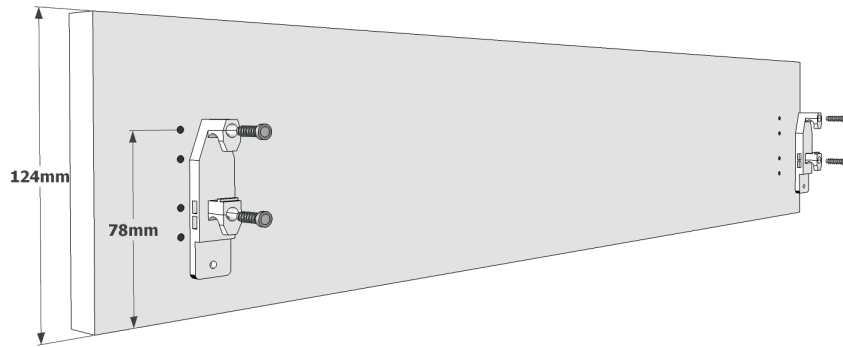

Samlevejledning for Kolonials skabe

MULTI-LIVING®

-mere end køkkener..!

Ved bredde 80/100 cm kommer bagbeklædningen i 2 stykker, som sammensættes af en H-profil.

Montering af frontbefæstigelse på skuffefronter ved deludtræk

Montering af frontbefæstigelse på skuffefronter ved fuldudtræk

Montering af skuffe skinner for U-XX0-213 med deludtræk

Montering af skuffe skinner for U-XX0-223 med fuldudtræk