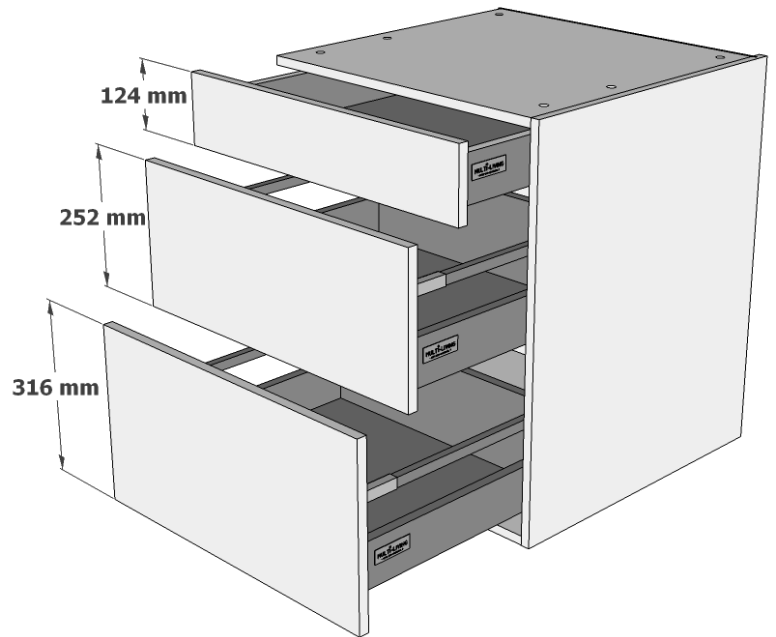

Samlevejledning for Kolonials skabe

MULTI-LIVING®

-mere end køkkener..!

Ved bredde 80/100 cm kommer bagbeklædningen i 2 stykker, som sammensættes af en H-profil.

Montering af frontbefæstigelse på skuffefronter ved deludtræk

Montering af frontbefæstigelse på skuffefronter ved fuldudtræk

Montering af skuffe skinner for U-XX0-213 med deludtræk

Montering af skuffe skinner for U-XX0-223 med fuldudtræk