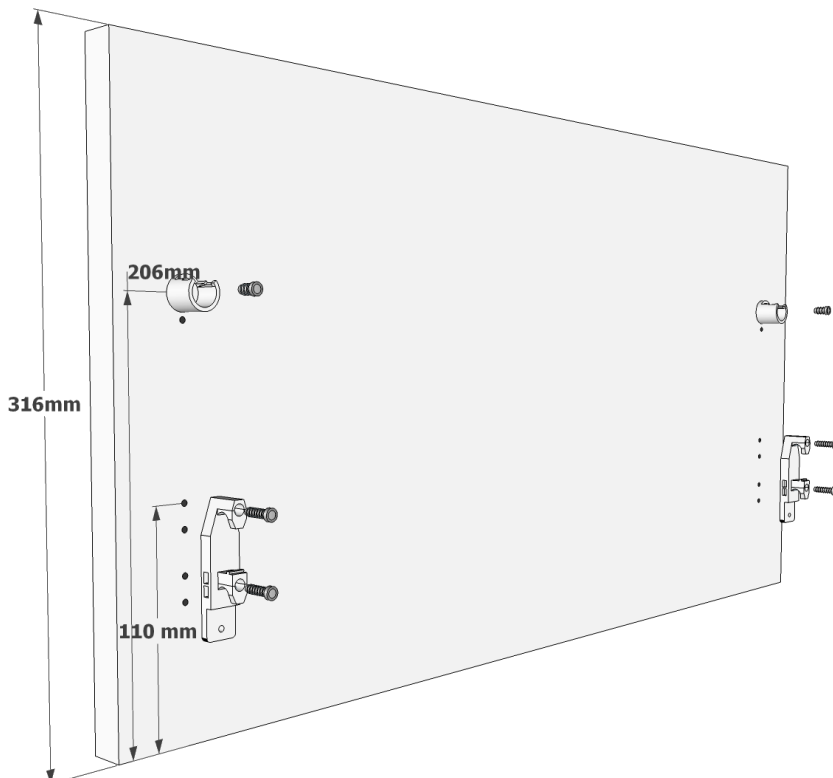

Samlevejledning for Kolonials skabe

MULTI-LIVING®

-mere end køkkener..!

Ved bredde 80/100 cm kommer bagbeklædningen i 2 stykker, som sammensættes af en H-profil.

Montering af frontbefæstigelse på skuffefronter ved deludtræk

Montering af frontbefæstigelse på skuffefronter ved fuldudtræk

Montering af skuffe skinner for U-XX0-213 med deludtræk

Montering af skuffe skinner for U-XX0-223 med fuldudtræk