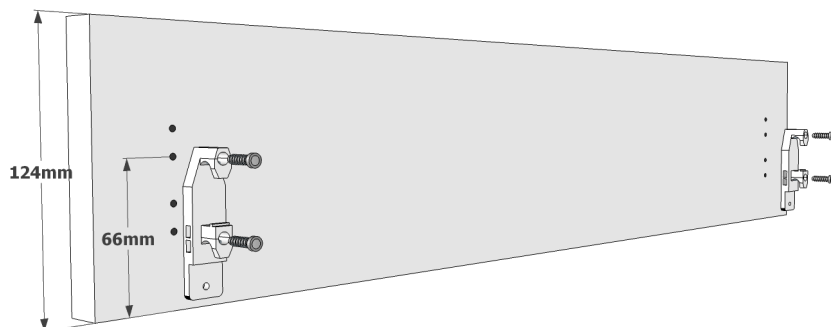

Samlevejledning for Kolonials skabe

MULTI-LIVING®

-mere end køkkener..!

Ved bredde 80/100 cm kommer bagbeklædningen i 2 stykker, som sammensættes af en H-profil.

Montering af frontbefæstigelse på skuffefronter ved deludtræk

Montering af frontbefæstigelse på skuffefronter ved fuldudtræk

Montering af skuffe skinner for U-XX0-213 med deludtræk

Montering af skuffe skinner for U-XX0-223 med fuldudtræk