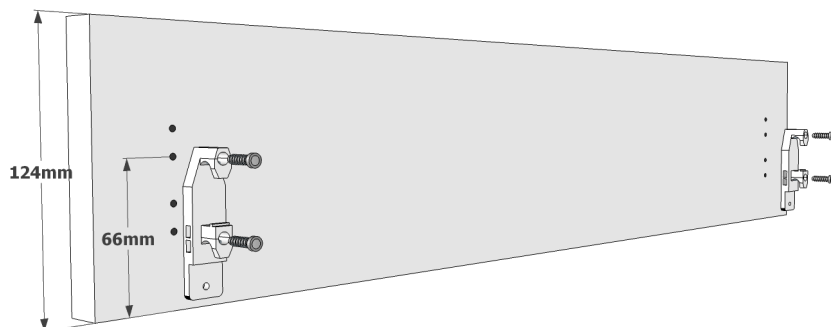

Samlevejledning for Skuffeskabe

MULTI-LIVING®

-mere end køkkener..!

Ved bredde
80/100 cm kommer
bagbeklædningen i
2 stykker, som
sammensættes af en
H-profil.

Montering af frontbefæstigelse på skuffefronter ved deludtræk

Montering af frontbefæstigelse på skuffefronter ved fuldudtræk

Montering af skuffe skinner for U-XX0-214 med deludtræk

Montering af skuffe skinner for UXX0-224 med fuldudtræk