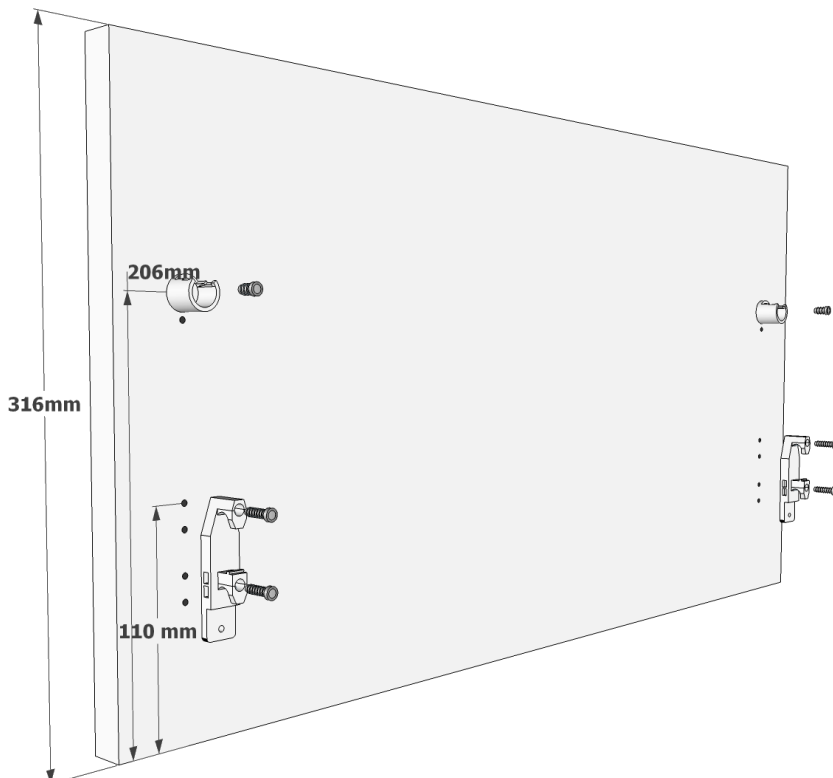

Samlevejledning for Skuffeskabe

MULTI-LIVING®

-mere end køkkener..!

Ved bredde
80/100 cm kommer
bagbeklædningen i
2 stykker, som
sammensættes af en
H-profil.

Montering af frontbefæstigelse på skuffefronter ved deludtræk

Montering af frontbefæstigelse på skuffefronter ved fuldudtræk

Montering af skuffe skinner for U-XX0-214 med deludtræk

Montering af skuffe skinner for UXX0-224 med fuldudtræk