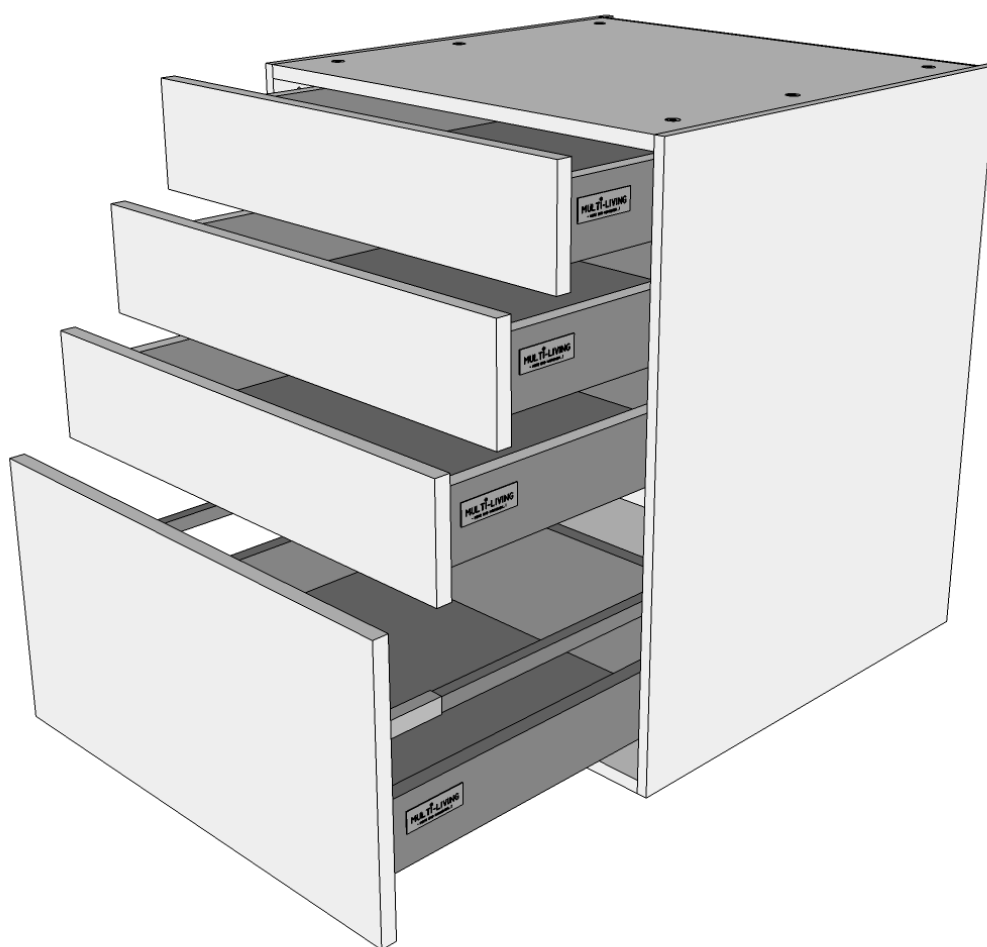

Samlevejledning for Skuffeskabe

MULTI-LIVING®

-mere end køkkener..!

Ved bredde
80/100 cm kommer
bagbeklædningen i
2 stykker, som
sammensættes af en
H-profil.

Montering af frontbefæstigelse på skuffefronter ved deludtræk

Montering af frontbefæstigelse på skuffefronter ved fuldudtræk

Montering af skuffe skinner for U-XX0-214 med deludtræk

Montering af skuffe skinner for UXX0-224 med fuldudtræk