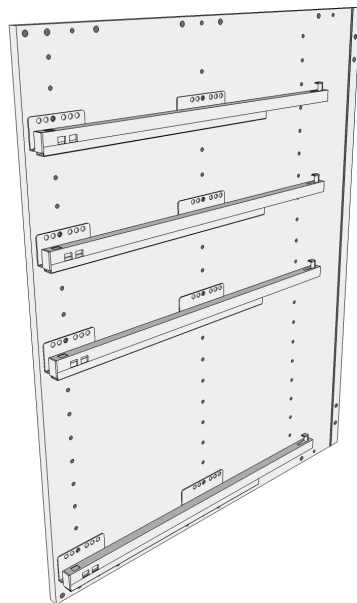

Samlevejledning for Skuffeskabe

MULTI-LIVING®

-mere end køkkener..!

Ved bredde
80/100 cm kommer
bagbeklædningen i
2 stykker, som
sammensættes af en
H-profil.

Montering af frontbefæstigelse på skuffefronter ved deludtræk

Montering af frontbefæstigelse på skuffefronter ved fuldudtræk

Montering af skuffe skinner for U-XX0-214 med deludtræk

Montering af skuffe skinner for UXX0-224 med fuldudtræk