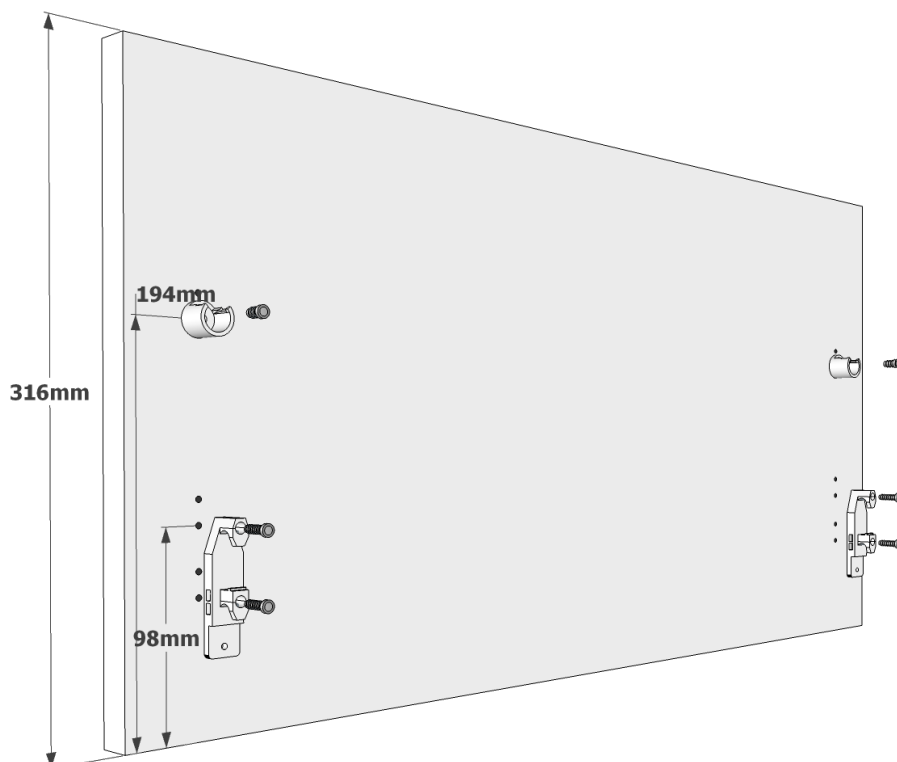

Samlevejledning for Skuffeskabe

MULTI-LIVING®

-mere end køkkener..!

Ved bredde
80/100 cm kommer
bagbeklædningen i
2 stykker, som
sammensættes af en
H-profil.

Montering af frontbefæstigelse på skuffefronter ved deludtræk

Montering af frontbefæstigelse på skuffefronter ved fuldudtræk

Montering af skuffe skinner for U-XX0-214 med deludtræk

Montering af skuffe skinner for UXX0-224 med fuldudtræk