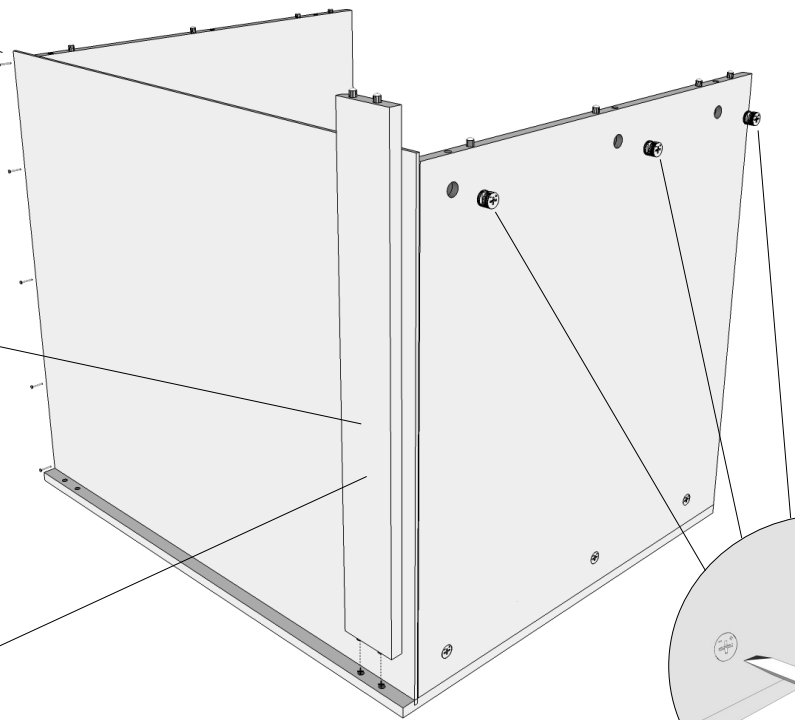

Samlevejledning for Skuffeskabe

MULTI-LIVING®

-mere end køkkener..!

Ved bredde
80/100 cm kommer
bagbeklædningen i
2 stykker, som
sammensættes af en
H-profil.

Montering af frontbefæstigelse på skuffefronter ved deludtræk

Montering af frontbefæstigelse på skuffefronter ved fuldudtræk

Montering af skuffe skinner for U-XX0-214 med deludtræk

Montering af skuffe skinner for UXX0-224 med fuldudtræk