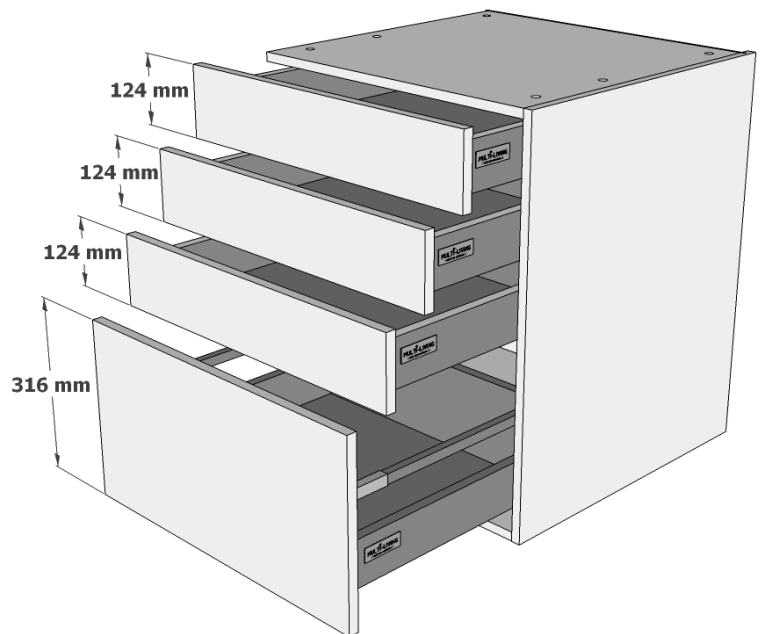

Samlevejledning for Skuffeskabe

MULTI-LIVING®

-mere end køkkener..!

Ved bredde
80/100 cm kommer
bagbeklædningen i
2 stykker, som
sammensættes af en
H-profil.

Montering af frontbefæstigelse på skuffefronter ved deludtræk

Montering af frontbefæstigelse på skuffefronter ved fuldudtræk

Montering af skuffe skinner for U-XX0-214 med deludtræk

Montering af skuffe skinner for UXX0-224 med fuldudtræk