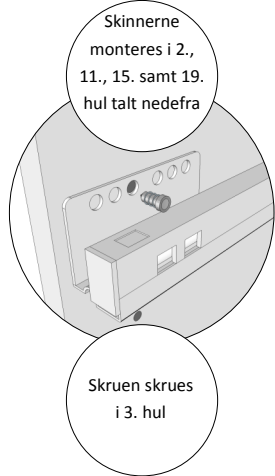

Montering af skuffe skinner for U-XX0-214 med deludtræk