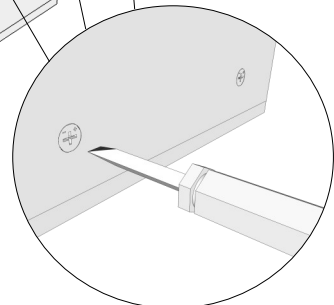

Samlevejledning for Skuffeskabe

MULTI-LIVING®

-mere end køkkener..!

Ved bredde
80/100 cm kommer
bagbeklædningen i
2 stykker, som
sammensættes af en
H-profil.

Montering af frontbefæstigelse på skuffefronter ved deludtræk

Montering af frontbefæstigelse på skuffefronter ved fuldudtræk

Montering af skuffe skinner for U-XX0-214 med deludtræk

Montering af skuffe skinner for UXX0-224 med fuldudtræk