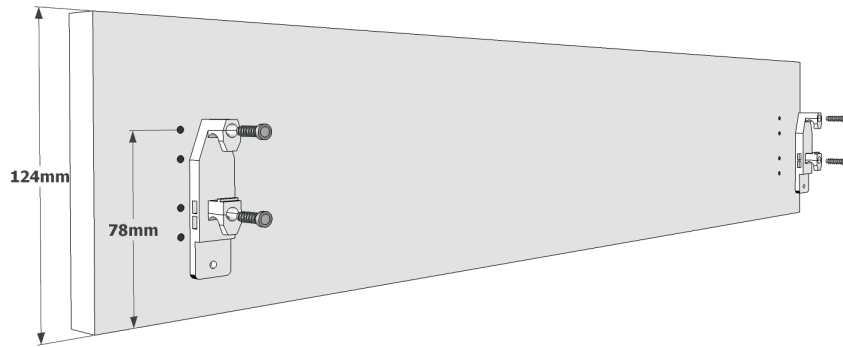

Samlevejledning for Skuffeskabe

MULTI-LIVING®

-mere end køkkener..!

Ved bredde
80/100 cm kommer
bagbeklædningen i
2 stykker, som
sammensættes af en
H-profil.

Montering af frontbefæstigelse på skuffefronter ved deludtræk

Montering af frontbefæstigelse på skuffefronter ved fuldudtræk

Montering af skuffe skinner for U-XX0-214 med deludtræk

Montering af skuffe skinner for UXX0-224 med fuldudtræk