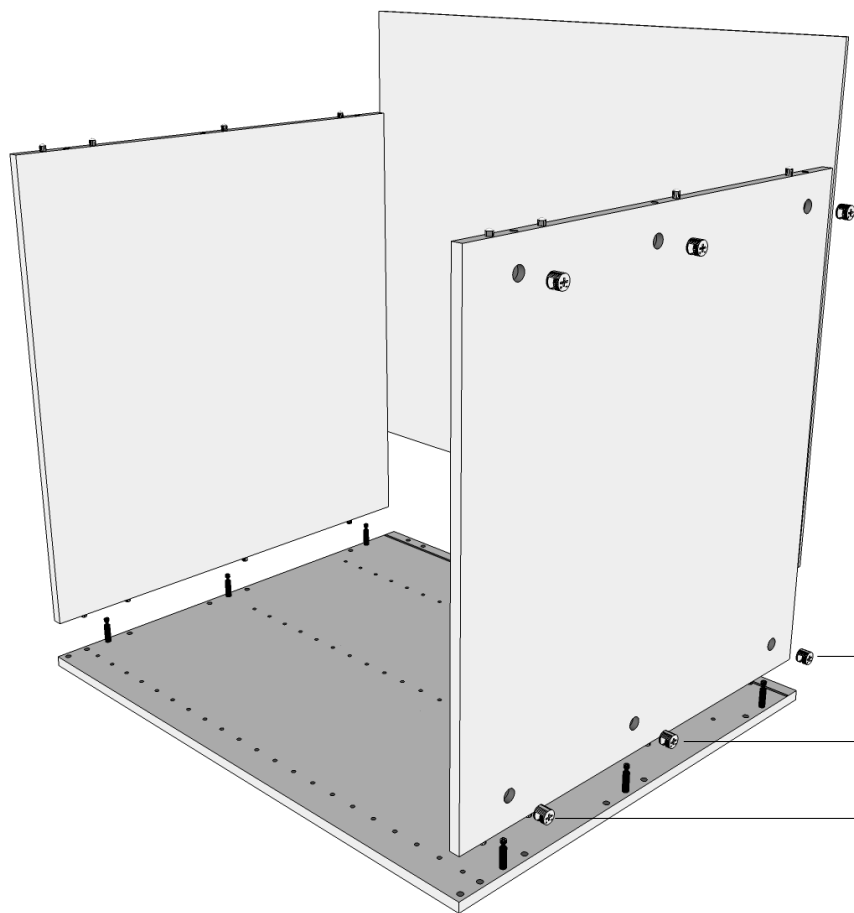

Samlevejledning for Skuffeskabe

MULTI-LIVING®

-mere end køkkener..!

Ved bredde
80/100 cm kommer
bagbeklædningen i
2 stykker, som
sammensættes af en
H-profil.

Montering af frontbefæstigelse på skuffefronter ved deludtræk

Montering af frontbefæstigelse på skuffefronter ved fuldudtræk

Montering af skuffe skinner for U-XX0-214 med deludtræk

Montering af skuffe skinner for UXX0-224 med fuldudtræk