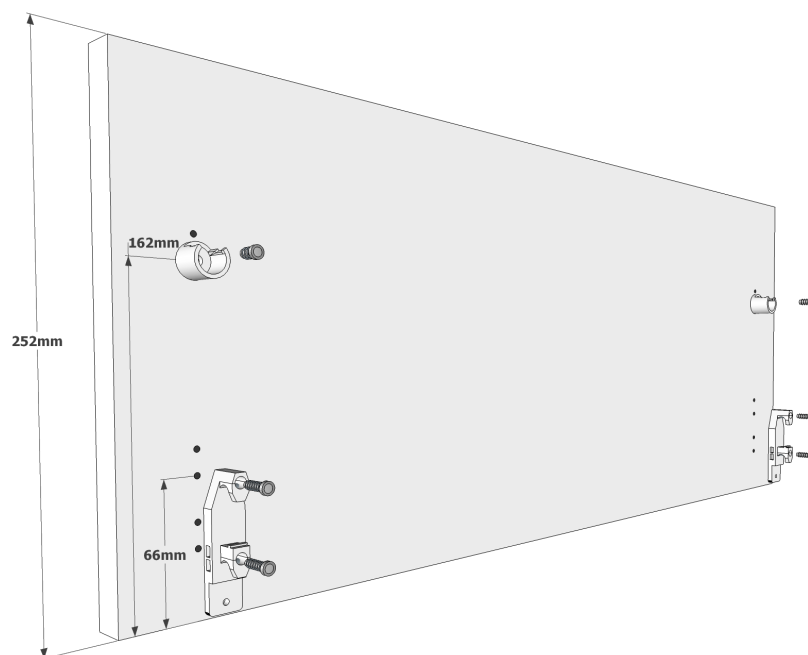

Samlevejledning for Skuffeskabe

MULTI-LIVING®

-mere end køkkener..!

Ved bredde
80/100 cm kommer
bagbeklædningen i
2 stykker, som
sammensættes af en
H-profil.

Montering af frontbefæstigelse på skuffefronter ved deludtræk

Montering af frontbefæstigelse på skuffefronter ved fuldudtræk

Montering af skuffe skinner for U-XX0-214 med deludtræk

Montering af skuffe skinner for UXX0-224 med fuldudtræk