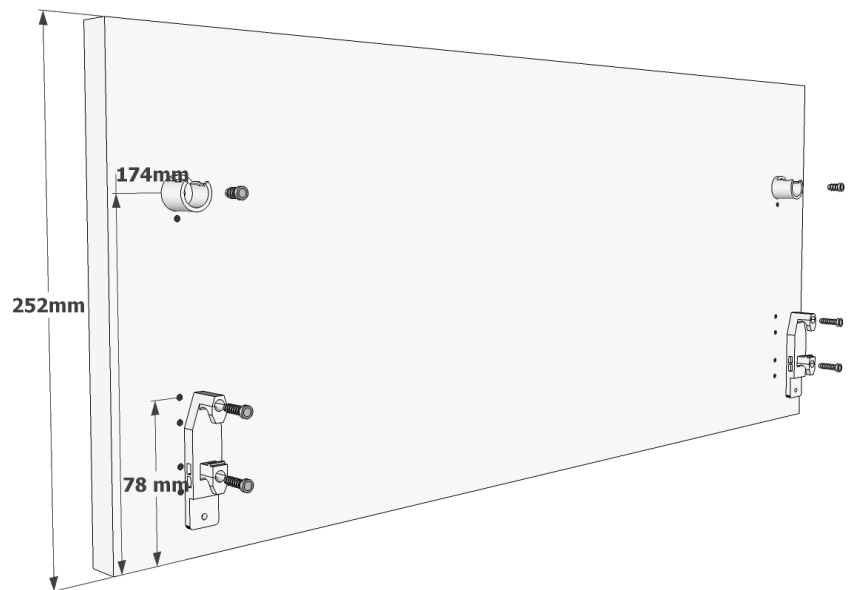

Samlevejledning for Skuffeskabe

MULTI-LIVING®

-mere end køkkener..!

Ved bredde
80/100 cm kommer
bagbeklædningen i
2 stykker, som
sammensættes af en
H-profil.

Montering af frontbefæstigelse på skuffefronter ved deludtræk

Montering af frontbefæstigelse på skuffefronter ved fuldudtræk

Montering af skuffe skinner for U-XX0-214 med deludtræk

Montering af skuffe skinner for UXX0-224 med fuldudtræk